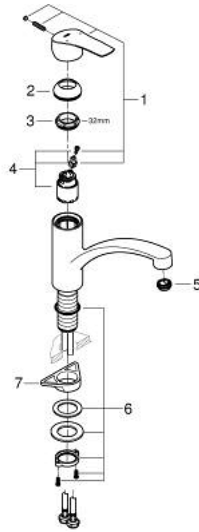

33 281 DC3 EUROSMART ОДНОВАЖІЛЬНИЙ ЗМІШУВАЧ ДЛЯ МИЙКИ 1/2", DN 15

ОПИС ПРОДУКТУ

- Колір: суперсталь
- низький вилив
- монтаж на один отвір
- покриття GROHE LongLife
- GROHE SilkMove 35 мм керамічний картридж
- вбудований обмежувач температури
- регулювання витрати води
- обертаний литий вилив
- площина обертання 140°
- внутрішні водні канали - без свинцю та нікелю
- аератор із можливістю швидкого демонтажу
- гнучкі з'єднувальні шланги 3/8"
- комплект металевих кріплень
- максимальна витрата (при 3 бар): 11 л/хв
- мінімальний рекомендований тиск 1.0 бар
- професійна версія

33 281 DC3 EUROSMART ОДНОВАЖИЛЬНИЙ ЗМІШУВАЧ ДЛЯ МИЙКИ 1/2", DN 15

ЗАПАСНІ ЧАСТИНИ , червня 2022 – зараз

- 1: Важіль (Артикул запчастини 48530DC0)
- 2: Ковпачок (Артикул запчастини 46492DC0)
- 3: Гвинтове кільце (Артикул запчастини 46815000)
- 4: Картридж (Артикул запчастини 46374000)
- 5: Спрямовувач потоку (Артикул запчастини 48356000)
- 6: Комплект кріплень хвостовика (Артикул запчастини 48384000)
- 7: Опорна пластина (Артикул запчастини 05334000)
- 8: Свічковий ключ (Артикул запчастини 19332000)*