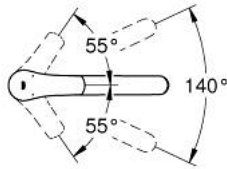

33 281 DC3 EUROSMART ОДНОВАЖІЛЬНИЙ ЗМІШУВАЧ ДЛЯ МИЙКИ 1/2", DN 15

ОПИС ПРОДУКТУ

- Колір: суперсталь
- низький вилив
- монтаж на один отвір
- покриття GROHE LongLife
- GROHE SilkMove 35 мм керамічний картридж
- вбудований обмежувач температури
- регулювання витрати води
- обертаний литий вилив
- площина обертання 140°
- внутрішні водні канали - без свинцю та нікелю
- аератор із можливістю швидкого демонтажу
- гнучкі з'єднувальні шланги 3/8"
- комплект металевих кріплень
- максимальна витрата (при 3 бар): 11 л/хв
- мінімальний рекомендований тиск 1.0 бар
- професійна версія

33 281 DC3 EUROSMART ОДНОВАЖИЛЬНИЙ ЗМІШУВАЧ ДЛЯ МИЙКИ 1/2", DN 15

ЗАПАСНІ ЧАСТИНИ , червня 2022 – зараз

- 1: Важіль (Артикул запчастини 48530DC0)
- 2: Ковпачок (Артикул запчастини 46492DC0)
- 3: Гвинтове кільце (Артикул запчастини 46815000)
- 4: Картридж (Артикул запчастини 46374000)
- 5: Спрямовувач потоку (Артикул запчастини 48356000)
- 6: Комплект кріплень хвостовика (Артикул запчастини 48384000)
- 7: Опорна пластина (Артикул запчастини 05334000)
- 8: Свічковий ключ (Артикул запчастини 19332000)*