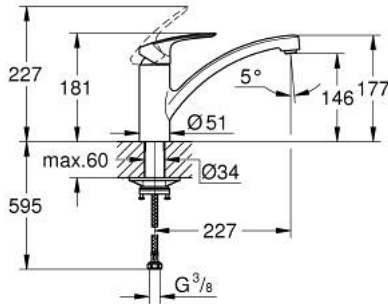

33 281 DC3 EUROSMART ОДНОВАЖІЛЬНИЙ ЗМІШУВАЧ ДЛЯ МИЙКИ 1/2", DN 15

ОПИС ПРОДУКТУ

- Колір: суперсталь
- низький вилив
- монтаж на один отвір
- покриття GROHE LongLife
- GROHE SilkMove 35 мм керамічний картридж
- вбудований обмежувач температури
- регулювання витрати води
- обертаний литий вилив
- площина обертання 140°
- внутрішні водні канали - без свинцю та нікелю
- аератор із можливістю швидкого демонтажу
- гнучкі з'єднувальні шланги 3/8"
- комплект металевих кріплень
- максимальна витрата (при 3 бар): 11 л/хв
- мінімальний рекомендований тиск 1.0 бар
- професійна версія

33 281 DC3 EUROSMART ОДНОВАЖИЛЬНИЙ ЗМІШУВАЧ ДЛЯ МИЙКИ 1/2", DN 15

ЗАПАСНІ ЧАСТИНИ , червня 2022 – зараз

- 1: Важіль (Артикул запчастини 48530DC0)
- 2: Ковпачок (Артикул запчастини 46492DC0)
- 3: Гвинтове кільце (Артикул запчастини 46815000)
- 4: Картридж (Артикул запчастини 46374000)
- 5: Спрямовувач потоку (Артикул запчастини 48356000)
- 6: Комплект кріплень хвостовика (Артикул запчастини 48384000)
- 7: Опорна пластина (Артикул запчастини 05334000)
- 8: Свічковий ключ (Артикул запчастини 19332000)*