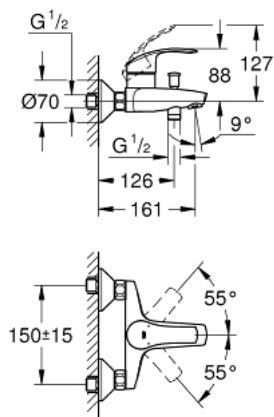

### ОПИС ПРОДУКТУ

- Колір: хром
- настінний монтаж
- металевий важіль
- GROHE SilkMove 35 мм керамічний картридж
- із обмежувачем температури
- GROHE LongLife поверхня
- регулювання витрати води
- автоматичний перемикач: ванна/душ
- аератор
- вбудований зворотній клапан у душовому виході 1/2"
- S-подібні з'єднання
- металеві настінні розетки
- захист від зворотнього потоку

### ЗАПАСНІ ЧАСТИНИ , жовтня 2013 – зараз

- 1: Важіль (Артикул запчастини 46898000)
  - 2: Ковпачок (Артикул запчастини 46899000)
  - 3: Картридж (Артикул запчастини 46374000)
  - 4: Ручка перемикача (Артикул запчастини 65648000)
  - 5: Перемикач (Артикул запчастини 65655000)
  - 6: Зворотний клапан (Артикул запчастини 08565000)
  - 7: Аератор (Артикул запчастини 13952000)
  - 8: Гвинтове з'єднання 1/2" (Артикул запчастини 45044000)
  - 9: S-з'єднання (Артикул запчастини 12075000)
  - 9.1: Ущільнювач (Артикул запчастини 0138600M)
  - 9.2: Розетка (Артикул запчастини 0221000M)
  - 10: Подовжувач 3/4", 20 мм (Артикул запчастини 0713000M)\*
  - 11: Свічковий ключ (Артикул запчастини 19332000)\*
  - 12: Спеціальний ключ (Артикул запчастини 19377000)\*
- \* Додаткові аксесуари