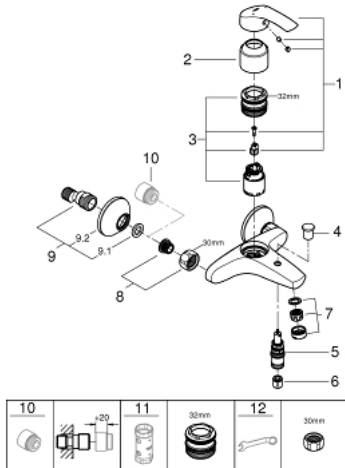

### ОПИС ПРОДУКТУ

- Колір: хром
- настінний монтаж
- металевий важіль
- GROHE SilkMove 35 мм керамічний картридж
- із обмежувачем температури
- GROHE LongLife поверхня
- регулювання витрати води
- автоматичний перемикач: ванна/душ
- аератор
- вбудований зворотній клапан у душовому виході 1/2"
- S-подібні з'єднання
- металеві настінні розетки
- захист від зворотнього потоку

### ЗАПАСНІ ЧАСТИНИ , жовтня 2013 – зараз

- 1: Важіль (Артикул запчастини 46898000)
  - 2: Ковпачок (Артикул запчастини 46899000)
  - 3: Картридж (Артикул запчастини 46374000)
  - 4: Ручка перемикача (Артикул запчастини 65648000)
  - 5: Перемикач (Артикул запчастини 65655000)
  - 6: Зворотний клапан (Артикул запчастини 08565000)
  - 7: Аератор (Артикул запчастини 13952000)
  - 8: Гвинтове з'єднання 1/2" (Артикул запчастини 45044000)
  - 9: S-з'єднання (Артикул запчастини 12075000)
  - 9.1: Ущільнювач (Артикул запчастини 0138600M)
  - 9.2: Розетка (Артикул запчастини 0221000M)
  - 10: Подовжувач 3/4", 20 мм (Артикул запчастини 0713000M)\*
  - 11: Свічковий ключ (Артикул запчастини 19332000)\*
  - 12: Спеціальний ключ (Артикул запчастини 19377000)\*
- \* Додаткові аксесуари