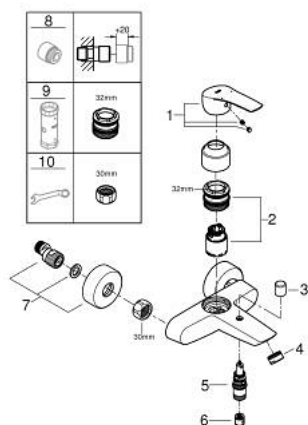

33 300 003 EUROSMART ОДНОВАЖИЛЬНИЙ ЗМІШУВАЧ ДЛЯ ВАННИ 1/2"

ОПИС ПРОДУКТУ

- Колір: хром
- настінний монтаж
- металевий важіль
- GROHE SilkMove 35 мм керамічний картридж
- регулювання витрати води
- із обмежувачем температури
- GROHE LongLife поверхня
- автоматичний перемикач: ванна/душ
- аератор
- вбудований зворотній клапан у душовому виході 1/2"
- S-подібні з'єднання
- металеві настінні розетки
- захист від зворотнього потоку
- професійна версія

33 300 003 EUROSMART ОДНОВАЖІЛЬНИЙ ЗМІШУВАЧ ДЛЯ ВАННИ 1/2"

ЗАПАСНІ ЧАСТИНИ , листопада 2021 – зараз

- 1: Важіль (Артикул запчастини 48550000)
- 2: Картридж (Артикул запчастини 46374000)
- 3: Ручка перемикача (Артикул запчастини 64309000)
- 4: Аератор (Артикул запчастини 13941000)
- 5: Перемикач (Артикул запчастини 65655000)
- 6: Зворотний клапан (Артикул запчастини 08565000)
- 7: S-з'єднання (Артикул запчастини 12662000)
- 8: Подовжувач 3/4", 20 мм (Артикул запчастини 07130000M)*
- 9: Свічковий ключ (Артикул запчастини 19332000)*
- 10: Спеціальний ключ (Артикул запчастини 19377000)*