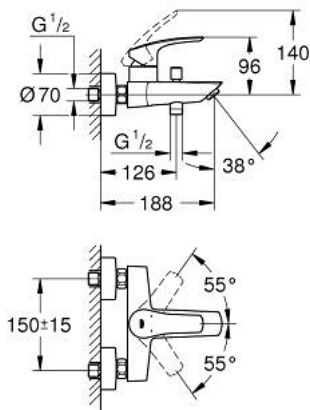

33 300 003 EUROSMART ОДНОВАЖИЛЬНИЙ ЗМІШУВАЧ ДЛЯ ВАННИ 1/2"

ОПИС ПРОДУКТУ

- Колір: хром
- настінний монтаж
- металевий важіль
- GROHE SilkMove 35 мм керамічний картридж
- регулювання витрати води
- із обмежувачем температури
- GROHE LongLife поверхня
- автоматичний перемикач: ванна/душ
- аератор
- вбудований зворотній клапан у душовому виході 1/2"
- S-подібні з'єднання
- металеві настінні розетки
- захист від зворотнього потоку
- професійна версія

33 300 003 EUROSMART ОДНОВАЖІЛЬНИЙ ЗМІШУВАЧ ДЛЯ ВАННИ 1/2"

ЗАПАСНІ ЧАСТИНИ , листопада 2021 – зараз

- 1: Важіль (Артикул запчастини 48550000)
- 2: Картридж (Артикул запчастини 46374000)
- 3: Ручка перемикача (Артикул запчастини 64309000)
- 4: Аератор (Артикул запчастини 13941000)
- 5: Перемикач (Артикул запчастини 65655000)
- 6: Зворотний клапан (Артикул запчастини 08565000)
- 7: S-з'єднання (Артикул запчастини 12662000)
- 8: Подовжувач 3/4", 20 мм (Артикул запчастини 07130000M)*
- 9: Свічковий ключ (Артикул запчастини 19332000)*
- 10: Спеціальний ключ (Артикул запчастини 19377000)*