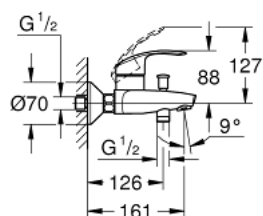

33 300 20D EUROSMART ОДНОВАЖИЛЬНИЙ ЗМІШУВАЧ ДЛЯ ВАННИ 1/2"

ОПИС ПРОДУКТУ

- Колір: хром
- настінний монтаж
- металевий важіль
- GROHE SilkMove 35 мм керамічний картридж
- із обмежувачем температури
- GROHE LongLife поверхня
- регулювання витрати води
- автоматичний перемикач: ванна/душ
- аератор
- вбудований зворотній клапан у душовому виході 1/2"
- S-подібні з'єднання
- металеві настінні розетки
- захист від зворотнього потоку