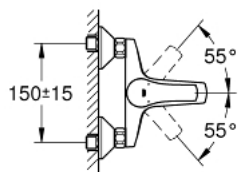

33 300 20D EUROSMART ОДНОВАЖИЛЬНИЙ ЗМІШУВАЧ ДЛЯ ВАННИ 1/2"

ОПИС ПРОДУКТУ

- Колір: хром
- настінний монтаж
- металевий важіль
- GROHE SilkMove 35 мм керамічний картридж
- із обмежувачем температури
- GROHE LongLife поверхня
- регулювання витрати води
- автоматичний перемикач: ванна/душ
- аератор
- вбудований зворотній клапан у душовому виході 1/2"
- S-подібні з'єднання
- металеві настінні розетки
- захист від зворотнього потоку