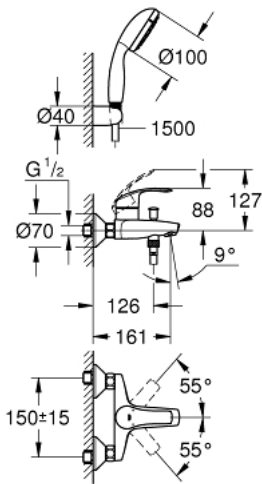

33 302 002 EUROSMART ОДНОВАЖИЛЬНИЙ ЗМІШУВАЧ ДЛЯ ВАННИ 1/2"

ОПИС ПРОДУКТУ

- Колір: хром
- настінний монтаж
- металевий важіль
- GROHE SilkMove 35 мм керамічний картридж
- із обмежувачем температури
- GROHE LongLife поверхня
- регулювання витрати води
- автоматичний перемикач: ванна/душ
- аератор
- вбудований зворотний клапан у душовому виході 1/2"
- S-подібні з'єднання
- металеві настінні розетки
- захист від зворотнього потоку
- із душовим гарнітуром
- складається із:
 - ручний душ Tempesta 100, 1 режим струменю, 9.5 л/хв (27 923 000)
 - настінний тримач для ручного душу (28 605)
 - 1500 мм душовий шланг Relexaflex 1/2" x 1/2" (28 151)