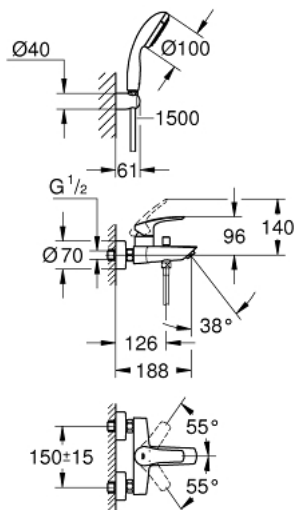

33 302 003 EUROSMART ОДНОВАЖИЛЬНИЙ ЗМІШУВАЧ ДЛЯ ВАННИ 1/2"

ОПИС ПРОДУКТУ

- Колір: хром
- настінний монтаж
- металевий важіль
- GROHE SilkMove 35 мм керамічний картридж
- регулювання витрати води
- із обмежувачем температури
- GROHE LongLife поверхня
- автоматичний перемикач: ванна/душ
- аератор
- вбудований зворотній клапан у душовому виході 1/2"
- S-подібні з'єднання
- металеві настінні розетки
- захист від зворотнього потоку
- із душовим гарнітуром
- складається із:
 - ручний душ Tempesta 100, 1 режим струменю, 9.5 л/хв (27 923)
 - настінний тримач для ручного душу (28 605)
 - 1500 мм душовий шланг Relexaflex 1/2" x 1/2" (28 151)
- професійна версія

33 302 003 EUROSMART ОДНОВАЖІЛЬНИЙ ЗМІШУВАЧ ДЛЯ ВАННИ 1/2"

ЗАПАСНІ ЧАСТИНИ , листопада 2021 – зараз

- 1: Важіль (Артикул запчастини 48550000)
 - 2: Картридж (Артикул запчастини 46374000)
 - 3: Ручка перемикача (Артикул запчастини 64309000)
 - 4: Аератор (Артикул запчастини 13941000)
 - 5: Перемикач (Артикул запчастини 65655000)
 - 6: Зворотний клапан (Артикул запчастини 08565000)
 - 7: С'єднання (Артикул запчастини 12662000)
 - 8: Фільтр для затримання бруду (Артикул запчастини 0700200M)
 - 9: Подовжувач 3/4", 20 мм (Артикул запчастини 0713000M)*
 - 10: Свічковий ключ (Артикул запчастини 19332000)*
 - 11: Спеціальний ключ (Артикул запчастини 19377000)*
- * Додаткові аксесуари