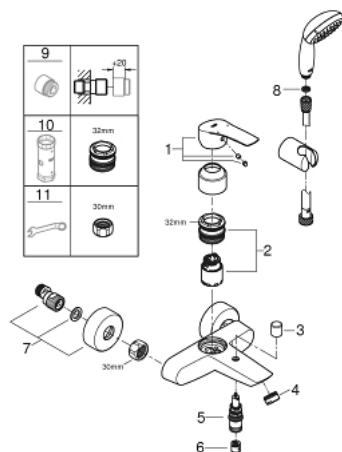

33 302 003 EUROSMART ОДНОВАЖИЛЬНИЙ ЗМІШУВАЧ ДЛЯ ВАННИ 1/2"

ОПИС ПРОДУКТУ

- Колір: хром
- настінний монтаж
- металевий важіль
- GROHE SilkMove 35 мм керамічний картридж
- регулювання витрати води
- із обмежувачем температури
- GROHE LongLife поверхня
- автоматичний перемикач: ванна/душ
- аератор
- вбудований зворотній клапан у душовому виході 1/2"
- S-подібні з'єднання
- металеві настінні розетки
- захист від зворотнього потоку
- із душовим гарнітуром
- складається із:
 - ручний душ Tempesta 100, 1 режим струменю, 9.5 л/хв (27 923)
 - настінний тримач для ручного душу (28 605)
 - 1500 мм душовий шланг Relexaflex 1/2" x 1/2" (28 151)
- професійна версія

33 302 003 EUROSMART ОДНОВАЖІЛЬНИЙ ЗМІШУВАЧ ДЛЯ ВАННИ 1/2"

ЗАПАСНІ ЧАСТИНИ , листопада 2021 – зараз

- 1: Важіль (Артикул запчастини 48550000)
 - 2: Картридж (Артикул запчастини 46374000)
 - 3: Ручка перемикача (Артикул запчастини 64309000)
 - 4: Аератор (Артикул запчастини 13941000)
 - 5: Перемикач (Артикул запчастини 65655000)
 - 6: Зворотний клапан (Артикул запчастини 08565000)
 - 7: С'єднання (Артикул запчастини 12662000)
 - 8: Фільтр для затримання бруду (Артикул запчастини 0700200M)
 - 9: Подовжувач 3/4", 20 мм (Артикул запчастини 0713000M)*
 - 10: Свічковий ключ (Артикул запчастини 19332000)*
 - 11: Спеціальний ключ (Артикул запчастини 19377000)*
- * Додаткові аксесуари