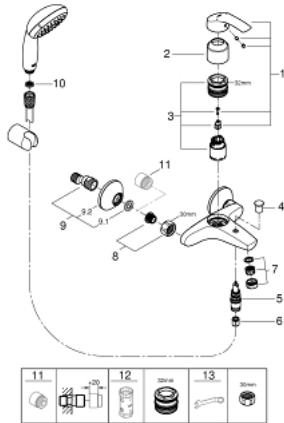

33 302 20A EUROSMART ОДНОВАЖІЛЬНИЙ ЗМІШУВАЧ ДЛЯ ВАННИ 1/2"

ОПИС ПРОДУКТУ

- Колір: хром
- настінний монтаж
- металевий важіль
- GROHE SilkMove 35 мм керамічний картридж
- із обмежувачем температури
- GROHE LongLife поверхня
- регулювання витрати води
- автоматичний перемикач: ванна/душ
- аератор
- вбудований зворотній клапан у душовому виході 1/2"
- S-подібні з'єднання
- металеві настінні розетки
- захист від зворотнього потоку
- із душовим гарнітуром
- складається із:
 - ручний душ Tempesta 100, 1 режим струменю, 9.5 л/хв (27 923)
 - настінний тримач для ручного душу (28 605)
 - 1500 мм душовий шланг Relexaflex 1/2" x 1/2" (28 151)

33 302 20A EUROSMART ОДНОВАЖИЛЬНИЙ ЗМІШУВАЧ ДЛЯ ВАННИ 1/2"

ЗАПАСНІ ЧАСТИНИ , квітня 2017 – зараз

- 1: Важіль (Артикул запчастини 46898000)
- 2: Ковпачок (Артикул запчастини 46899000)
- 3: Картридж (Артикул запчастини 46374000)
- 4: Ручка перемикача (Артикул запчастини 65648000)
- 5: Перемикач (Артикул запчастини 65655000)
- 6: Зворотний клапан (Артикул запчастини 08565000)
- 7: Аератор (Артикул запчастини 13952000)
- 8: Гвинтове з'єднання 1/2" (Артикул запчастини 45044000)
- 9: S-з'єднання (Артикул запчастини 12075000)
- 9.1: Ущільнювач (Артикул запчастини 0138600M)
- 9.2: Розетка (Артикул запчастини 0221000M)
- 10: Фільтр для затримання бруду (Артикул запчастини 0700200M)
- 11: Подовжувач 3/4", 20 мм (Артикул запчастини 0713000M)*
- 12: Свічковий ключ (Артикул запчастини 19332000)*
- 13: Спеціальний ключ (Артикул запчастини 19377000)*