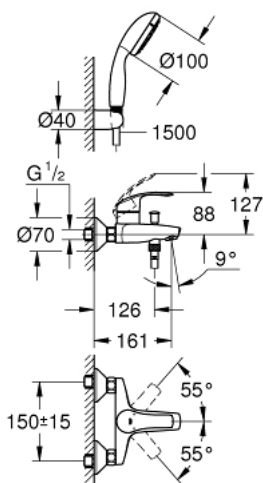

33 302 20A EUROSMART ОДНОВАЖІЛЬНИЙ ЗМІШУВАЧ ДЛЯ ВАННИ 1/2"

ОПИС ПРОДУКТУ

- Колір: хром
- настінний монтаж
- металевий важіль
- GROHE SilkMove 35 мм керамічний картридж
- із обмежувачем температури
- GROHE LongLife поверхня
- регулювання витрати води
- автоматичний перемикач: ванна/душ
- аератор
- вбудований зворотній клапан у душовому виході 1/2"
- S-подібні з'єднання
- металеві настінні розетки
- захист від зворотнього потоку
- із душовим гарнітуром
- складається із:
 - ручний душ Tempesta 100, 1 режим струменю, 9.5 л/хв (27 923)
 - настінний тримач для ручного душу (28 605)
 - 1500 мм душовий шланг Relexaflex 1/2" x 1/2" (28 151)

33 302 20A EUROSMART ОДНОВАЖИЛЬНИЙ ЗМІШУВАЧ ДЛЯ ВАННИ 1/2"

ЗАПАСНІ ЧАСТИНИ , квітня 2017 – зараз

- 1: Важіль (Артикул запчастини 46898000)
- 2: Ковпачок (Артикул запчастини 46899000)
- 3: Картридж (Артикул запчастини 46374000)
- 4: Ручка перемикача (Артикул запчастини 65648000)
- 5: Перемикач (Артикул запчастини 65655000)
- 6: Зворотний клапан (Артикул запчастини 08565000)
- 7: Аератор (Артикул запчастини 13952000)
- 8: Гвинтове з'єднання 1/2" (Артикул запчастини 45044000)
- 9: S-з'єднання (Артикул запчастини 12075000)
- 9.1: Ущільнювач (Артикул запчастини 0138600M)
- 9.2: Розетка (Артикул запчастини 0221000M)
- 10: Фільтр для затримання бруду (Артикул запчастини 0700200M)
- 11: Подовжувач 3/4", 20 мм (Артикул запчастини 0713000M)*
- 12: Свічковий ключ (Артикул запчастини 19332000)*
- 13: Спеціальний ключ (Артикул запчастини 19377000)*