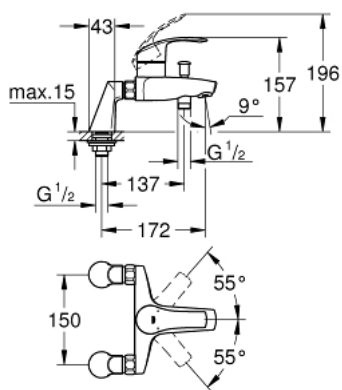

## 33 303 002 EUROSMART ОДНОВАЖИЛЬНИЙ ЗМІШУВАЧ ДЛЯ ВАННИ 1/2"

### ОПИС ПРОДУКТУ

- Колір: хром
- вертикальний монтаж
- металевий важіль
- GROHE SilkMove 35 мм керамічний картридж
- із екологічною системою Eco-Override-Stop
- із обмежувачем температури
- GROHE LongLife поверхня
- регулювання витрати води
- автоматичний перемикач: ванна/душ
- аератор
- вихід для душу 1/2"
- вбудований зворотній клапан у душовому виході 1/2"
- вертикальні підключення
- захист від зворотнього потоку

### ЗАПАСНІ ЧАСТИНИ , жовтня 2013 – зараз

- 1: Важіль (Артикул запчастини 46898000)
- 2: Ковпачок (Артикул запчастини 46899000)
- 3: Картридж (Артикул запчастини 46589000)
- 4: Ручка перемикача (Артикул запчастини 65648000)
- 5: Перемикач (Артикул запчастини 65655000)
- 6: Зворотний клапан (Артикул запчастини 08565000)
- 7: Аератор (Артикул запчастини 13952000)
- 8: Гвинтове з'єднання 1/2" (Артикул запчастини 45044000)
- 9: Вертикальне з'єднання 1/2" (Артикул запчастини 12030000)
- 9.1: Вузол кріплення хвостовика 1/2" (Артикул запчастини 45000000)
- 10: Подовжувач 3/4", 20 мм (Артикул запчастини 0713000M)\*
- 11: Свічковий ключ (Артикул запчастини 19332000)\*
- 12: Спеціальний ключ (Артикул запчастини 19377000)\*