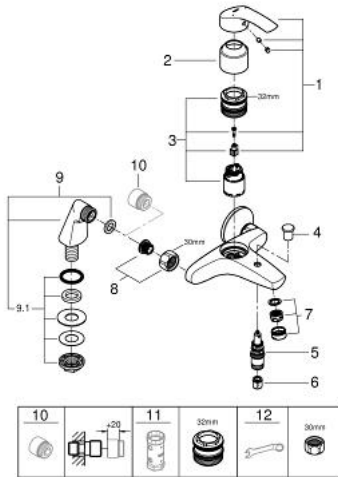

### ОПИС ПРОДУКТУ

- Колір: хром
- вертикальний монтаж
- металевий важіль
- GROHE SilkMove 35 мм керамічний картридж
- із екологічною системою Eco-Override-Stop
- із обмежувачем температури
- GROHE LongLife поверхня
- регулювання витрати води
- автоматичний перемикач: ванна/душ
- аератор
- вихід для душу 1/2"
- вбудований зворотній клапан у душовому виході 1/2"
- вертикальні підключення
- захист від зворотнього потоку

### ЗАПАСНІ ЧАСТИНИ , жовтня 2013 – зараз

- 1: Важіль (Артикул запчастини 46898000)
- 2: Ковпачок (Артикул запчастини 46899000)
- 3: Картридж (Артикул запчастини 46589000)
- 4: Ручка перемикача (Артикул запчастини 65648000)
- 5: Перемикач (Артикул запчастини 65655000)
- 6: Зворотний клапан (Артикул запчастини 08565000)
- 7: Аератор (Артикул запчастини 13952000)
- 8: Гвинтове з'єднання 1/2" (Артикул запчастини 45044000)
- 9: Вертикальне з'єднання 1/2" (Артикул запчастини 12030000)
- 9.1: Вузол кріплення хвостовика 1/2" (Артикул запчастини 45000000)
- 10: Подовжувач 3/4", 20 мм (Артикул запчастини 0713000M)\*
- 11: Свічковий ключ (Артикул запчастини 19332000)\*
- 12: Спеціальний ключ (Артикул запчастини 19377000)\*