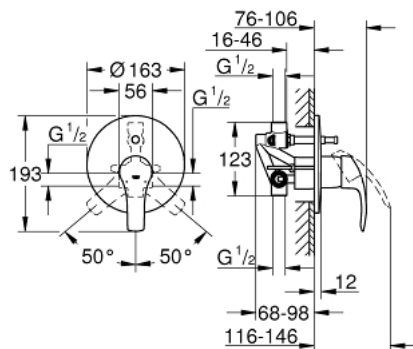

33 305 002 EUROSMART ОДНОВАЖІЛЬНИЙ ЗМІШУВАЧ ДЛЯ ВАННИ 1/2"

ОПИС ПРОДУКТУ

- Колір: хром
- для настінного монтажу
- GROHE SilkMove 46 мм керамічний картридж
- GROHE LongLife поверхня
- GROHE FastFixation система швидкого монтажу
- складається із:
 - комплект для повного монтажу (19 450 002)
 - rough-in set for wall mounted bath mixer
 - регулювання витрати води
 - автоматичний перемикач: ванна/душ
- металевий важіль
- металева розетка
- ущільнювач розетки і важіля
- додатковий обмежувач температури (46 308)

33 305 002 EUROSMART ОДНОВАЖІЛЬНИЙ ЗМІШУВАЧ ДЛЯ ВАННИ 1/2"

ЗАПАСНІ ЧАСТИНИ , жовтня 2013 – зараз

- 1: Важіль (Артикул запчастини 46903000)
- 2: Розетка (Артикул запчастини 46905000)
- 3: Картридж (Артикул запчастини 46048000)
- 4: Перемикач (Артикул запчастини 46737000)
- 5: Обмежувач температури (Артикул запчастини 46308000)*
- 6: Комплект подовжувачів (Артикул запчастини 46191000)*
- 7: Комплект подовжувачів (Артикул запчастини 46343000)*