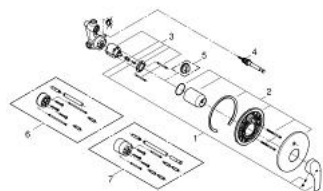

33 305 002 EUROSMART ОДНОВАЖІЛЬНИЙ ЗМІШУВАЧ ДЛЯ ВАННИ 1/2"

ОПИС ПРОДУКТУ

- Колір: хром
- для настінного монтажу
- GROHE SilkMove 46 мм керамічний картридж
- GROHE LongLife поверхня
- GROHE FastFixation система швидкого монтажу
- складається із:
 - комплект для повного монтажу (19 450 002)
 - rough-in set for wall mounted bath mixer
 - регулювання витрати води
 - автоматичний перемикач: ванна/душ
- металевий важіль
- металева розетка
- ущільнювач розетки і важіля
- додатковий обмежувач температури (46 308)

33 305 002 EUROSMART ОДНОВАЖІЛЬНИЙ ЗМІШУВАЧ ДЛЯ ВАННИ 1/2"

ЗАПАСНІ ЧАСТИНИ , жовтня 2013 – зараз

- 1: Важіль (Артикул запчастини 46903000)
- 2: Розетка (Артикул запчастини 46905000)
- 3: Картридж (Артикул запчастини 46048000)
- 4: Перемикач (Артикул запчастини 46737000)
- 5: Обмежувач температури (Артикул запчастини 46308000)*
- 6: Комплект подовжувачів (Артикул запчастини 46191000)*
- 7: Комплект подовжувачів (Артикул запчастини 46343000)*