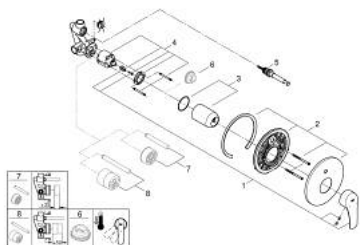

33 305 003 EUROSMART ОДНОВАЖІЛЬНИЙ ЗМІШУВАЧ ДЛЯ ВАННИ 1/2"

ОПИС ПРОДУКТУ

- Колір: хром
- для настінного монтажу
- металевий важіль
- GROHE SilkMove 46 мм керамічний картридж
- GROHE LongLife поверхня
- GROHE FastFixation насувна розетка із прихованим кріпленням
- складається із:
 - комплект для повного монтажу (19 450 003)
 - rough-in set for wall mounted bath mixer
 - регулювання витрати води
 - автоматичний перемикач: ванна/душ
 - металева розетка
 - ущільнювач розетки і важіля
 - додатковий обмежувач температури (46 308)
 - професійна версія

33 305 003 EUROSMART ОДНОВАЖІЛЬНИЙ ЗМІШУВАЧ ДЛЯ ВАННИ 1/2"

ЗАПАСНІ ЧАСТИНИ , липня 2019 – зараз

- 1: Важіль (Артикул запчастини 48549000)
- 2: Розетка (Артикул запчастини 46905000)
- 3: Ковпачок (Артикул запчастини 06874000)
- 4: Картридж (Артикул запчастини 46048000)
- 5: Перемикач (Артикул запчастини 46737000)
- 6: Обмежувач температури (Артикул запчастини 46308000)*
- 7: Комплект подовжувачів (Артикул запчастини 46191000)*
- 8: Комплект подовжувачів (Артикул запчастини 46343000)*