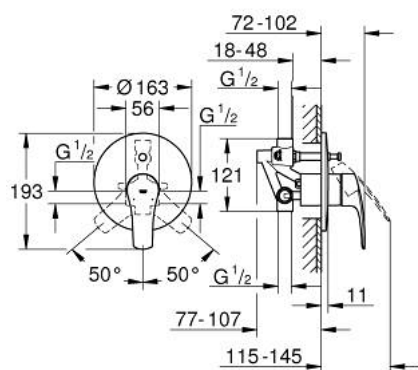

33 305 003 EUROSMART ОДНОВАЖІЛЬНИЙ ЗМІШУВАЧ ДЛЯ ВАННИ 1/2"

ОПИС ПРОДУКТУ

- Колір: хром
- для настінного монтажу
- металевий важіль
- GROHE SilkMove 46 мм керамічний картридж
- GROHE LongLife поверхня
- GROHE FastFixation насувна розетка із прихованим кріпленням
- складається із:
 - комплект для повного монтажу (19 450 003)
 - rough-in set for wall mounted bath mixer
 - регулювання витрати води
 - автоматичний перемикач: ванна/душ
 - металева розетка
 - ущільнювач розетки і важіля
 - додатковий обмежувач температури (46 308)
 - професійна версія

33 305 003 EUROSMART ОДНОВАЖІЛЬНИЙ ЗМІШУВАЧ ДЛЯ ВАННИ 1/2"

ЗАПАСНІ ЧАСТИНИ , липня 2019 – зараз

- 1: Важіль (Артикул запчастини 48549000)
- 2: Розетка (Артикул запчастини 46905000)
- 3: Ковпачок (Артикул запчастини 06874000)
- 4: Картридж (Артикул запчастини 46048000)
- 5: Перемикач (Артикул запчастини 46737000)
- 6: Обмежувач температури (Артикул запчастини 46308000)*
- 7: Комплект подовжувачів (Артикул запчастини 46191000)*
- 8: Комплект подовжувачів (Артикул запчастини 46343000)*