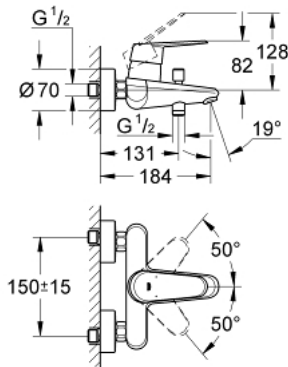

33 390 002 EURODISC COSMOPOLITAN ОДНОВАЖІЛЬНИЙ ЗМІШУВАЧ ДЛЯ ВАННИ 1/2"

ОПИС ПРОДУКТУ

- Колір: хром
- настінний монтаж
- металевий важіль
- GROHE SilkMove 46 мм керамічний картридж
- GROHE LongLife поверхня
- регулювання витрати води
- можливість встановити мінімальну витрату води прибіл. 2.5 л/хв
- автоматичний перемикач: ванна/душ
- аератор
- вбудований зворотній клапан у душовому виході 1/2"
- S-подібні з'єднання
- захист від зворотнього потоку
- додатковий обмежувач температури (46 308)
- клас шуму I відповідно до DIN 4109

33 390 002 EURODISC COSMOPOLITAN ОДНОВАЖИЛЬНИЙ ЗМІШУВАЧ ДЛЯ ВАННИ 1/2"

ЗАПАСНІ ЧАСТИНИ , березня 2010 – зараз

- 1: Важіль (Артикул запчастини 46743000)
- 2: Ковпачок (Артикул запчастини 46427000)
- 3: Картридж (Артикул запчастини 46048000)
- 4: Гвинтове з'єднання 1/2" (Артикул запчастини 45044000)
- 5: S-з'єднання (Артикул запчастини 12662000)
- 6: Ручка перемикача (Артикул запчастини 64309000)
- 7: Перемикач (Артикул запчастини 65655000)
- 8: Зворотний клапан (Артикул запчастини 08565000)
- 9: Аератор (Артикул запчастини 13952000)
- 10: Обмежувач температури (Артикул запчастини 46308000)*
- 11: Подовжувач 3/4", 20 мм (Артикул запчастини 0713000M)*
- 12: Спеціальний ключ (Артикул запчастини 19377000)*