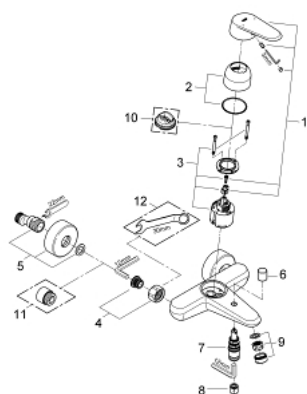

33 390 002 EURODISC COSMOPOLITAN ОДНОВАЖІЛЬНИЙ ЗМІШУВАЧ ДЛЯ ВАННИ 1/2"

ОПИС ПРОДУКТУ

- Колір: хром
- настінний монтаж
- металевий важіль
- GROHE SilkMove 46 мм керамічний картридж
- GROHE LongLife поверхня
- регулювання витрати води
- можливість встановити мінімальну витрату води прибіл. 2.5 л/хв
- автоматичний перемикач: ванна/душ
- аератор
- вбудований зворотній клапан у душовому виході 1/2"
- S-подібні з'єднання
- захист від зворотнього потоку
- додатковий обмежувач температури (46 308)
- клас шуму I відповідно до DIN 4109

33 390 002 EURODISC COSMOPOLITAN ОДНОВАЖИЛЬНИЙ ЗМІШУВАЧ ДЛЯ ВАННИ 1/2"

ЗАПАСНІ ЧАСТИНИ , березня 2010 – зараз

- 1: Важіль (Артикул запчастини 46743000)
- 2: Ковпачок (Артикул запчастини 46427000)
- 3: Картридж (Артикул запчастини 46048000)
- 4: Гвинтове з'єднання 1/2" (Артикул запчастини 45044000)
- 5: S-з'єднання (Артикул запчастини 12662000)
- 6: Ручка перемикача (Артикул запчастини 64309000)
- 7: Перемикач (Артикул запчастини 65655000)
- 8: Зворотний клапан (Артикул запчастини 08565000)
- 9: Аератор (Артикул запчастини 13952000)
- 10: Обмежувач температури (Артикул запчастини 46308000)*
- 11: Подовжувач 3/4", 20 мм (Артикул запчастини 0713000M)*
- 12: Спеціальний ключ (Артикул запчастини 19377000)*