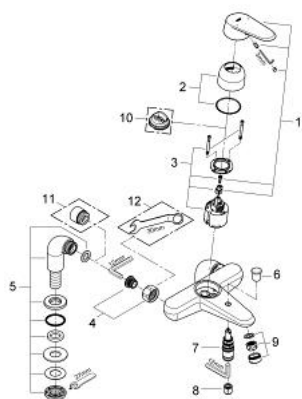

33 392 002 EURODISC COSMOPOLITAN ОДНОВАЖИЛЬНИЙ ЗМІШУВАЧ ДЛЯ ВАННИ 1/2"

ОПИС ПРОДУКТУ

- Колір: хром
- вертикальний монтаж
- металевий важіль
- GROHE SilkMove 46 мм керамічний картридж
- GROHE LongLife поверхня
- регулювання витрати води
- можливість встановити мінімальну витрату води прибіл. 2.5 л/хв
- автоматичний перемикач: ванна/душ
- аератор
- вбудований зворотній клапан у душовому виході 1/2"
- вертикальні підключення
- захист від зворотнього потоку
- додатковий обмежувач температури (46 308)

33 392 002 EURODISC COSMOPOLITAN ОДНОВАЖИЛЬНИЙ ЗМІШУВАЧ ДЛЯ ВАННИ 1/2"

ЗАПАСНІ ЧАСТИНИ , травня 2010 – зараз

- 1: Важіль (Артикул запчастини 46743000)
- 2: Ковпачок (Артикул запчастини 46427000)
- 3: Картридж (Артикул запчастини 46048000)
- 4: Гвинтове з'єднання 1/2" (Артикул запчастини 45044000)
- 5: Стовпове з'єднання (Артикул запчастини 14012000)
- 6: Ручка перемикача (Артикул запчастини 64309000)
- 7: Перемикач (Артикул запчастини 65655000)
- 8: Зворотний клапан (Артикул запчастини 08565000)
- 9: Аератор (Артикул запчастини 13952000)
- 10: Обмежувач температури (Артикул запчастини 46308000)*
- 11: Подовжувач 3/4", 20 мм (Артикул запчастини 0713000М)*
- 12: Спеціальний ключ (Артикул запчастини 19377000)*