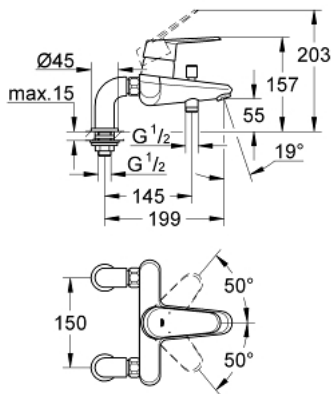

33 392 002 EURODISC COSMOPOLITAN ОДНОВАЖИЛЬНИЙ ЗМІШУВАЧ ДЛЯ ВАННИ 1/2"

ОПИС ПРОДУКТУ

- Колір: хром
- вертикальний монтаж
- металевий важіль
- GROHE SilkMove 46 мм керамічний картридж
- GROHE LongLife поверхня
- регулювання витрати води
- можливість встановити мінімальну витрату води прибіл. 2.5 л/хв
- автоматичний перемикач: ванна/душ
- аератор
- вбудований зворотній клапан у душовому виході 1/2"
- вертикальні підключення
- захист від зворотнього потоку
- додатковий обмежувач температури (46 308)

33 392 002 EURODISC COSMOPOLITAN ОДНОВАЖИЛЬНИЙ ЗМІШУВАЧ ДЛЯ ВАННИ 1/2"

ЗАПАСНІ ЧАСТИНИ , травня 2010 – зараз

- 1: Важіль (Артикул запчастини 46743000)
- 2: Ковпачок (Артикул запчастини 46427000)
- 3: Картридж (Артикул запчастини 46048000)
- 4: Гвинтове з'єднання 1/2" (Артикул запчастини 45044000)
- 5: Стовпове з'єднання (Артикул запчастини 14012000)
- 6: Ручка перемикача (Артикул запчастини 64309000)
- 7: Перемикач (Артикул запчастини 65655000)
- 8: Зворотний клапан (Артикул запчастини 08565000)
- 9: Аератор (Артикул запчастини 13952000)
- 10: Обмежувач температури (Артикул запчастини 46308000)*
- 11: Подовжувач 3/4", 20 мм (Артикул запчастини 0713000М)*
- 12: Спеціальний ключ (Артикул запчастини 19377000)*