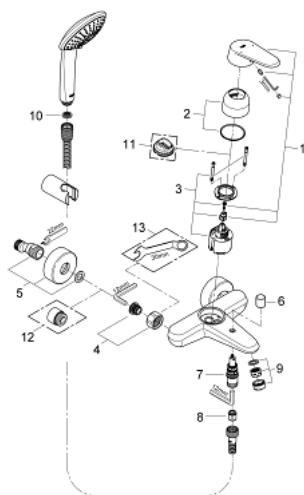

33 395 002 EURODISC COSMOPOLITAN ОДНОВАЖИЛЬНИЙ ЗМІШУВАЧ ДЛЯ ВАННИ 1/2"

ОПИС ПРОДУКТУ

- Колір: хром
- настінний монтаж
- металевий важіль
- GROHE SilkMove 46 мм керамічний картридж
- GROHE LongLife поверхня
- регулювання витрати води
- можливість встановити мінімальну витрату води при бл. 2.5 л/хв
- автоматичний перемикач: ванна/душ
- аератор
- вбудований зворотний клапан у душовому виході 1/2"
- S-подібні з'єднання
- захист від зворотнього потоку
- додатковий обмежувач температури (46 308)
- клас шуму I відповідно до DIN 4109
- із душовим гарнітуром
- складається із:
 - ручний душ Euphoria 110 Champagne (27 222)
 - настінний душовий тримач (27 056)
 - 1500 мм душовий шланг Relexaflex 1/2" x 1/2" (28 151)

33 395 002 EURODISC COSMOPOLITAN ОДНОВАЖИЛЬНИЙ ЗМІШУВАЧ ДЛЯ ВАННИ 1/2"

ЗАПАСНІ ЧАСТИНИ , березня 2010 – зараз

- 1: Важіль (Артикул запчастини 46743000)
- 2: Ковпачок (Артикул запчастини 46427000)
- 3: Картридж (Артикул запчастини 46048000)
- 4: Гвинтове з'єднання 1/2" (Артикул запчастини 45044000)
- 5: S-з'єднання (Артикул запчастини 12662000)
- 6: Ручка перемикача (Артикул запчастини 64309000)
- 7: Перемикач (Артикул запчастини 65655000)
- 8: Зворотний клапан (Артикул запчастини 08565000)
- 9: Аератор (Артикул запчастини 13952000)
- 10: Фільтр для затримання бруду (Артикул запчастини 0700200М)
- 11: Обмежувач температури (Артикул запчастини 46308000)*
- 12: Подовжувач 3/4", 20 мм (Артикул запчастини 0713000М)*
- 13: Спеціальний ключ (Артикул запчастини 19377000)*