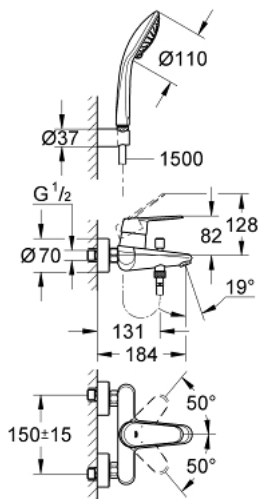

33 395 002 EURODISC COSMOPOLITAN ОДНОВАЖИЛЬНИЙ ЗМІШУВАЧ ДЛЯ ВАННИ 1/2"

ОПИС ПРОДУКТУ

- Колір: хром
- настінний монтаж
- металевий важіль
- GROHE SilkMove 46 мм керамічний картридж
- GROHE LongLife поверхня
- регулювання витрати води
- можливість встановити мінімальну витрату води при бл. 2.5 л/хв
- автоматичний перемикач: ванна/душ
- аератор
- вбудований зворотний клапан у душовому виході 1/2"
- S-подібні з'єднання
- захист від зворотнього потоку
- додатковий обмежувач температури (46 308)
- клас шуму I відповідно до DIN 4109
- із душовим гарнітуром
- складається із:
 - ручний душ Euphoria 110 Champagne (27 222)
 - настінний душовий тримач (27 056)
 - 1500 мм душовий шланг Relexaflex 1/2" x 1/2" (28 151)

33 395 002 EURODISC COSMOPOLITAN ОДНОВАЖИЛЬНИЙ ЗМІШУВАЧ ДЛЯ ВАННИ 1/2"

ЗАПАСНІ ЧАСТИНИ , березня 2010 – зараз

- 1: Важіль (Артикул запчастини 46743000)
- 2: Ковпачок (Артикул запчастини 46427000)
- 3: Картридж (Артикул запчастини 46048000)
- 4: Гвинтове з'єднання 1/2" (Артикул запчастини 45044000)
- 5: S-з'єднання (Артикул запчастини 12662000)
- 6: Ручка перемикача (Артикул запчастини 64309000)
- 7: Перемикач (Артикул запчастини 65655000)
- 8: Зворотний клапан (Артикул запчастини 08565000)
- 9: Аератор (Артикул запчастини 13952000)
- 10: Фільтр для затримання бруду (Артикул запчастини 0700200М)
- 11: Обмежувач температури (Артикул запчастини 46308000)*
- 12: Подовжувач 3/4", 20 мм (Артикул запчастини 0713000М)*
- 13: Спеціальний ключ (Артикул запчастини 19377000)*