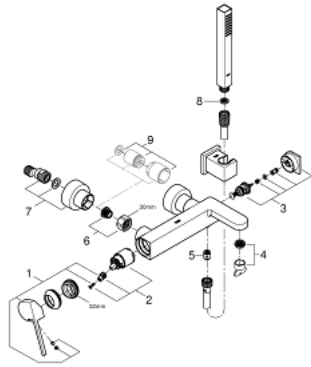

## 33 547 003 GROHE PLUS ОДНОВАЖИЛЬНИЙ ЗМІШУВАЧ ДЛЯ ВАННИ 1/2"

### ОПИС ПРОДУКТУ

- Колір: хром
- настінний монтаж
- металевий важіль
- GROHE SilkMove 35 мм керамічний картридж
- із обмежувачем температури
- GROHE LongLife поверхня
- автоматичний перемикач: ванна/душ
- аератор
- вихід для душу 1/2"
- вбудований зворотній клапан
- приховані S-подібні з'єднання
- захист від зворотнього потоку
- із душовим гарнітуром
- складається із:
  - ручний душ Euphoria Cube Stick (27 698 000)
  - настінний тримач для душу (27 693)
  - душовий шланг Silverflex 1500 мм 1/2" x 1/2" (28 364)
- мінімальний рекомендований тиск 1.0 бар

### ЗАПАСНІ ЧАСТИНИ , серпня 2018 – зараз

- 1: Важіль (Артикул запчастини 48450000)
- 2: Картридж (Артикул запчастини 46374000)
- 3: Перемикач (Артикул запчастини 48451000)
- 4: Аератор (Артикул запчастини 48009000)
- 5: Зворотний клапан (Артикул запчастини 08565000)
- 6: Гвинтове з'єднання 1/2" (Артикул запчастини 45044000)
- 7: S-з'єднання (Артикул запчастини 48453000)
- 8: Фільтр для затримання бруду (Артикул запчастини 0700200M)
- 9: Комплект подовжувачів, 30 мм (Артикул запчастини 46238000)\*
- 10: Свічковий ключ (Артикул запчастини 19332000)\*
- 11: Спеціальний ключ (Артикул запчастини 19377000)\*