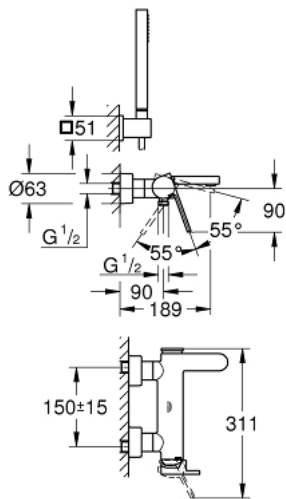

## 33 547 003 GROHE PLUS ОДНОВАЖИЛЬНИЙ ЗМІШУВАЧ ДЛЯ ВАННИ 1/2"

### ОПИС ПРОДУКТУ

- Колір: хром
- настінний монтаж
- металевий важіль
- GROHE SilkMove 35 мм керамічний картридж
- із обмежувачем температури
- GROHE LongLife поверхня
- автоматичний перемикач: ванна/душ
- аератор
- вихід для душу 1/2"
- вбудований зворотній клапан
- приховані S-подібні з'єднання
- захист від зворотнього потоку
- із душовим гарнітуром
- складається із:
  - ручний душ Euphoria Cube Stick (27 698 000)
  - настінний тримач для душу (27 693)
  - душовий шланг Silverflex 1500 мм 1/2" x 1/2" (28 364)
- мінімальний рекомендований тиск 1.0 бар

## 33 547 003 GROHE PLUS ОДНОВАЖІЛЬНИЙ ЗМІШУВАЧ ДЛЯ ВАННИ 1/2"

### ЗАПАСНІ ЧАСТИНИ , серпня 2018 – зараз

- 1: Важіль (Артикул запчастини 48450000)
- 2: Картридж (Артикул запчастини 46374000)
- 3: Перемикач (Артикул запчастини 48451000)
- 4: Аератор (Артикул запчастини 48009000)
- 5: Зворотний клапан (Артикул запчастини 08565000)
- 6: Гвинтове з'єднання 1/2" (Артикул запчастини 45044000)
- 7: S-з'єднання (Артикул запчастини 48453000)
- 8: Фільтр для затримання бруду (Артикул запчастини 0700200M)
- 9: Комплект подовжувачів, 30 мм (Артикул запчастини 46238000)\*
- 10: Свічковий ключ (Артикул запчастини 19332000)\*
- 11: Спеціальний ключ (Артикул запчастини 19377000)\*