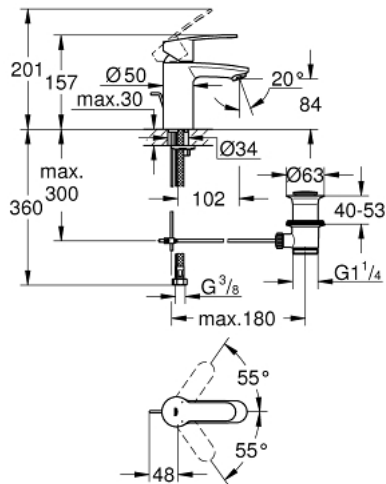

33 552 20E EUROSTYLE COSMOPOLITAN ОДНОВАЖИЛЬНИЙ ЗМІШУВАЧ ДЛЯ РАКОВИНИ 3/8" S-РОЗМІРУ

ОПИС ПРОДУКТУ

- Колір: хром
- монтаж на один отвір
- металевий важіль
- GROHE SilkMove 35 мм керамічний картридж
- регулювання витрати води
- можливість встановити мінімальну витрату води при бл. 2.5 л/хв
- обмежувач температури
- GROHE LongLife поверхня
- GROHE EcoJoy – технологія неперевершеного потоку при економічному використанні води
- максимальна витрата (при тиску 3 бар) 5 л/хв
- аератор із функцією SpeedClean
- GROHE FastFixation система швидкого монтажу
- набір донних клапанів 1 1/4"
- гнучкі з'єднувальні шланги
- мінімальний рекомендований тиск 1.0 бар
- клас шуму I відповідно до DIN 4109

33 552 20E EUROSTYLE COSMOPOLITAN ОДНОВАЖИЛЬНИЙ ЗМІШУВАЧ ДЛЯ РАКОВИНИ 3/8" S-РОЗМІРУ

ЗАПАСНІ ЧАСТИНИ , серпня 2017 – зараз

- 1: Важіль (Артикул запчастини 46748000)
- 2: Ковпачок (Артикул запчастини 46492000)
- 3: Гвинтова муфта (Артикул запчастини 46460000)
- 4: Картридж (Артикул запчастини 46374000)
- 5: Висувний стрижень (Артикул запчастини 46739000)
- 6: Аератор (Артикул запчастини 48159000)
- 7: Комплект для кріплення хвостовика (Артикул запчастини 46671000)
- 8: Комплект зливу 1 1/4" (Артикул запчастини 28910000)
- 8.1: Заглушка (Артикул запчастини 07182000)
- 8.2: Ексцентриковий стрижень (Артикул запчастини 07052000)
- 9: Свічковий ключ (Артикул запчастини 19332000)*
- 10: Монтажний ключ (Артикул запчастини 19017000)*
- 11: Ексцентриковий стрижень (Артикул запчастини 07341000)*