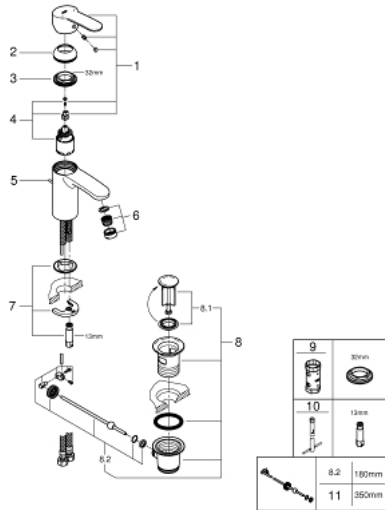

33 552 20E EUROSTYLE COSMOPOLITAN ОДНОВАЖИЛЬНИЙ ЗМІШУВАЧ ДЛЯ РАКОВИНИ 3/8" S-РОЗМІРУ

ОПИС ПРОДУКТУ

- Колір: хром
- монтаж на один отвір
- металевий важіль
- GROHE SilkMove 35 мм керамічний картридж
- регулювання витрати води
- можливість встановити мінімальну витрату води при бл. 2.5 л/хв
- обмежувач температури
- GROHE LongLife поверхня
- GROHE EcoJoy – технологія неперевершеного потоку при економічному використанні води
- максимальна витрата (при тиску 3 бар) 5 л/хв
- аератор із функцією SpeedClean
- GROHE FastFixation система швидкого монтажу
- набір донних клапанів 1 1/4"
- гнучкі з'єднувальні шланги
- мінімальний рекомендований тиск 1.0 бар
- клас шуму I відповідно до DIN 4109

33 552 20E EUROSTYLE COSMOPOLITAN ОДНОВАЖИЛЬНИЙ ЗМІШУВАЧ ДЛЯ РАКОВИНИ 3/8" S-РОЗМІРУ

ЗАПАСНІ ЧАСТИНИ , серпня 2017 – зараз

- 1: Важіль (Артикул запчастини 46748000)
- 2: Ковпачок (Артикул запчастини 46492000)
- 3: Гвинтова муфта (Артикул запчастини 46460000)
- 4: Картридж (Артикул запчастини 46374000)
- 5: Висувний стрижень (Артикул запчастини 46739000)
- 6: Аератор (Артикул запчастини 48159000)
- 7: Комплект для кріплення хвостовика (Артикул запчастини 46671000)
- 8: Комплект зливу 1 1/4" (Артикул запчастини 28910000)
- 8.1: Заглушка (Артикул запчастини 07182000)
- 8.2: Ексцентриковий стрижень (Артикул запчастини 07052000)
- 9: Свічковий ключ (Артикул запчастини 19332000)*
- 10: Монтажний ключ (Артикул запчастини 19017000)*
- 11: Ексцентриковий стрижень (Артикул запчастини 07341000)*