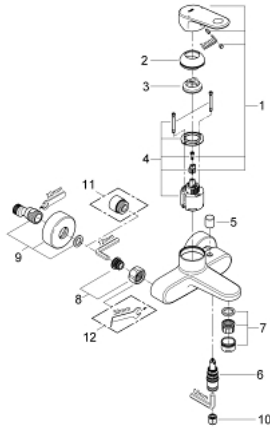

33 553 002 EUROPLUS ОДНОВАЖИЛЬНИЙ ЗМІШУВАЧ ДЛЯ ВАННИ 1/2"

ОПИС ПРОДУКТУ

- Колір: хром
- настінний монтаж
- металевий важіль
- GROHE SilkMove 46 мм керамічний картридж
- обмежувач температури
- GROHE LongLife поверхня
- регулювання витрати води
- можливість встановити мінімальну витрату води при бл. 2.5 л/хв
- автоматичний перемикач: ванна/душ
- аератор із функцією SpeedClean
- вбудований зворотній клапан у душовому виході 1/2"
- S-подібні з'єднання
- захист від зворотнього потоку
- мінімальний рекомендований тиск 1.0 бар

33 553 002 EUROPLUS ОДНОВАЖІЛЬНИЙ ЗМІШУВАЧ ДЛЯ ВАННИ 1/2"

ЗАПАСНІ ЧАСТИНИ , жовтня 2008 – зараз

- 1: Важіль (Артикул запчастини 46651000)
- 2: Ковпачок (Артикул запчастини 46570000)
- 3: Обмежувач температури (Артикул запчастини 46375000)
- 4: Картридж (Артикул запчастини 46048000)
- 5: Ручка перемикача (Артикул запчастини 64309000)
- 6: Перемикач (Артикул запчастини 65655000)
- 7: Аератор (Артикул запчастини 13927000)
- 8: Гвинтове з'єднання 1/2" (Артикул запчастини 45044000)
- 9: S-з'єднання (Артикул запчастини 12662000)
- 10: Зворотний клапан (Артикул запчастини 08565000)
- 11: Подовжувач 3/4", 20 мм (Артикул запчастини 0713000M)*
- 12: Спеціальний ключ (Артикул запчастини 19377000)*