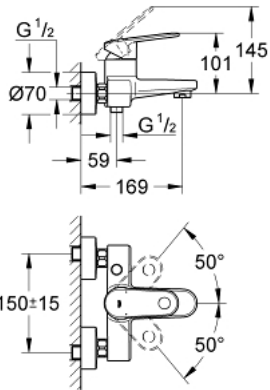

33 553 002 EUROPLUS ОДНОВАЖИЛЬНИЙ ЗМІШУВАЧ ДЛЯ ВАННИ 1/2"

ОПИС ПРОДУКТУ

- Колір: хром
- настінний монтаж
- металевий важіль
- GROHE SilkMove 46 мм керамічний картридж
- обмежувач температури
- GROHE LongLife поверхня
- регулювання витрати води
- можливість встановити мінімальну витрату води при бл. 2.5 л/хв
- автоматичний перемикач: ванна/душ
- аератор із функцією SpeedClean
- вбудований зворотній клапан у душовому виході 1/2"
- S-подібні з'єднання
- захист від зворотнього потоку
- мінімальний рекомендований тиск 1.0 бар

33 553 002 EUROPLUS ОДНОВАЖІЛЬНИЙ ЗМІШУВАЧ ДЛЯ ВАННИ 1/2"

ЗАПАСНІ ЧАСТИНИ , жовтня 2008 – зараз

- 1: Важіль (Артикул запчастини 46651000)
- 2: Ковпачок (Артикул запчастини 46570000)
- 3: Обмежувач температури (Артикул запчастини 46375000)
- 4: Картридж (Артикул запчастини 46048000)
- 5: Ручка перемикача (Артикул запчастини 64309000)
- 6: Перемикач (Артикул запчастини 65655000)
- 7: Аератор (Артикул запчастини 13927000)
- 8: Гвинтове з'єднання 1/2" (Артикул запчастини 45044000)
- 9: S-з'єднання (Артикул запчастини 12662000)
- 10: Зворотний клапан (Артикул запчастини 08565000)
- 11: Подовжувач 3/4", 20 мм (Артикул запчастини 0713000M)*
- 12: Спеціальний ключ (Артикул запчастини 19377000)*