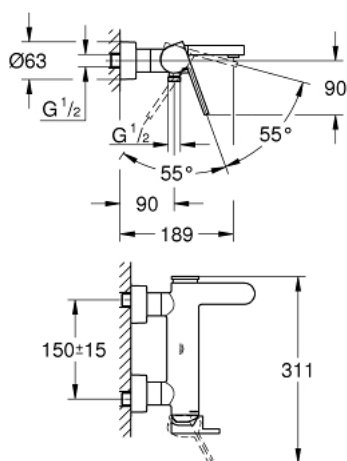

33 553 003 GROHE PLUS ОДНОВАЖІЛЬНИЙ ЗМІШУВАЧ ДЛЯ ВАННИ 1/2"

ОПИС ПРОДУКТУ

- Колір: хром
- настінний монтаж
- металевий важіль
- GROHE SilkMove 35 мм керамічний картридж
- із обмежувачем температури
- GROHE LongLife поверхня
- автоматичний перемикач: ванна/душ
- аератор
- вихід для душу 1/2"
- вбудований зворотній клапан
- приховані S-подібні з'єднання
- захист від зворотнього потоку
- мінімальний рекомендований тиск 1.0 бар

33 553 003 GROHE PLUS ОДНОВАЖІЛЬНИЙ ЗМІШУВАЧ ДЛЯ ВАННИ 1/2"

ЗАПАСНІ ЧАСТИНИ , серпня 2018 – зараз

- 1: Важіль (Артикул запчастини 48450000)
- 2: Картридж (Артикул запчастини 46374000)
- 3: Перемикач (Артикул запчастини 48451000)
- 4: Аератор (Артикул запчастини 48009000)
- 5: Зворотний клапан (Артикул запчастини 08565000)
- 6: Гвинтове з'єднання 1/2" (Артикул запчастини 45044000)
- 7: S-з'єднання (Артикул запчастини 48453000)
- 8: Комплект подовжувачів, 30 мм (Артикул запчастини 46238000)*
- 9: Свічковий ключ (Артикул запчастини 19332000)*
- 10: Спеціальний ключ (Артикул запчастини 19377000)*