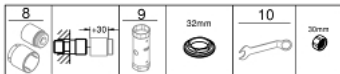

33 553 003 GROHE PLUS ОДНОВАЖІЛЬНИЙ ЗМІШУВАЧ ДЛЯ ВАННИ 1/2"

ОПИС ПРОДУКТУ

- Колір: хром
- настінний монтаж
- металевий важіль
- GROHE SilkMove 35 мм керамічний картридж
- із обмежувачем температури
- GROHE LongLife поверхня
- автоматичний перемикач: ванна/душ
- аератор
- вихід для душу 1/2"
- вбудований зворотній клапан
- приховані S-подібні з'єднання
- захист від зворотнього потоку
- мінімальний рекомендований тиск 1.0 бар

33 553 003 GROHE PLUS ОДНОВАЖІЛЬНИЙ ЗМІШУВАЧ ДЛЯ ВАННИ 1/2"

ЗАПАСНІ ЧАСТИНИ , серпня 2018 – зараз

- 1: Важіль (Артикул запчастини 48450000)
- 2: Картридж (Артикул запчастини 46374000)
- 3: Перемикач (Артикул запчастини 48451000)
- 4: Аератор (Артикул запчастини 48009000)
- 5: Зворотний клапан (Артикул запчастини 08565000)
- 6: Гвинтове з'єднання 1/2" (Артикул запчастини 45044000)
- 7: S-з'єднання (Артикул запчастини 48453000)
- 8: Комплект подовжувачів, 30 мм (Артикул запчастини 46238000)*
- 9: Свічковий ключ (Артикул запчастини 19332000)*
- 10: Спеціальний ключ (Артикул запчастини 19377000)*