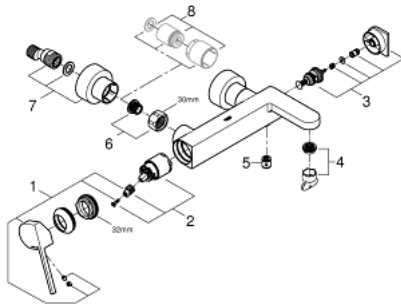

33 553 003 GROHE PLUS ОДНОВАЖІЛЬНИЙ ЗМІШУВАЧ ДЛЯ ВАННИ 1/2"

ОПИС ПРОДУКТУ

- Колір: хром
- настінний монтаж
- металевий важіль
- GROHE SilkMove 35 мм керамічний картридж
- із обмежувачем температури
- GROHE LongLife поверхня
- автоматичний перемикач: ванна/душ
- аератор
- вихід для душу 1/2"
- вбудований зворотній клапан
- приховані S-подібні з'єднання
- захист від зворотнього потоку
- мінімальний рекомендований тиск 1.0 бар

33 553 003 GROHE PLUS ОДНОВАЖІЛЬНИЙ ЗМІШУВАЧ ДЛЯ ВАННИ 1/2"

ЗАПАСНІ ЧАСТИНИ , серпня 2018 – зараз

- 1: Важіль (Артикул запчастини 48450000)
- 2: Картридж (Артикул запчастини 46374000)
- 3: Перемикач (Артикул запчастини 48451000)
- 4: Аератор (Артикул запчастини 48009000)
- 5: Зворотний клапан (Артикул запчастини 08565000)
- 6: Гвинтове з'єднання 1/2" (Артикул запчастини 45044000)
- 7: S-з'єднання (Артикул запчастини 48453000)
- 8: Комплект подовжувачів, 30 мм (Артикул запчастини 46238000)*
- 9: Свічковий ключ (Артикул запчастини 19332000)*
- 10: Спеціальний ключ (Артикул запчастини 19377000)*