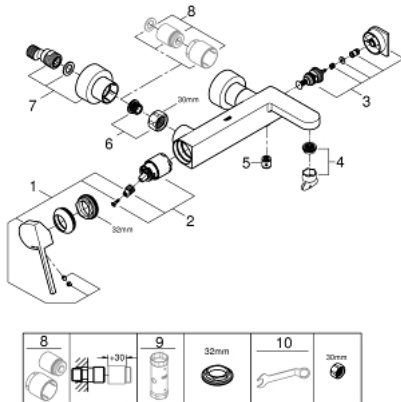

## 33 553 AL3 GROHE PLUS ОДНОВАЖИЛЬНИЙ ЗМІШУВАЧ ДЛЯ ВАННИ 1/2"

### ОПИС ПРОДУКТУ

- Колір: графіт темний матовий
- настінний монтаж
- металевий важіль
- GROHE SilkMove 35 мм керамічний картридж
- із обмежувачем температури
- покриття GROHE LongLife
- автоматичний перемикач: ванна/душ
- аератор
- вихід для душу 1/2"
- вбудований зворотній клапан
- приховані S-подібні з'єднання
- захист від зворотнього потоку
- мінімальний рекомендований тиск 1.0 бар

### ЗАПАСНІ ЧАСТИНИ , березня 2019 – зараз

- 1: Важіль (Артикул запчастини 48450AL0)
- 2: Картридж (Артикул запчастини 46374000)
- 3: Перемикач (Артикул запчастини 48451AL0)
- 4: Аератор (Артикул запчастини 48009000)
- 5: Зворотний клапан (Артикул запчастини 08565000)
- 6: Гвинтове з'єднання 1/2" (Артикул запчастини 45044AL0)
- 7: S-з'єднання (Артикул запчастини 48453AL0)
- 8: Комплект подовжувачів, 30 мм (Артикул запчастини 46238000)\*
- 9: Свічковий ключ (Артикул запчастини 19332000)\*
- 10: Спеціальний ключ (Артикул запчастини 19377000)\*