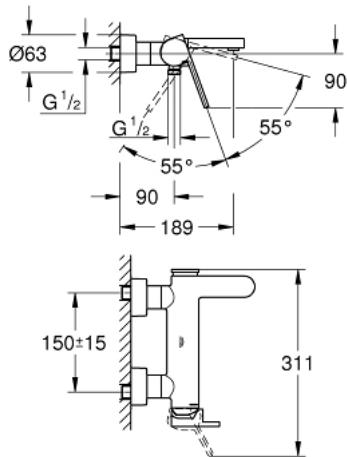

## 33 553 AL3 GROHE PLUS ОДНОВАЖИЛЬНИЙ ЗМІШУВАЧ ДЛЯ ВАННИ 1/2"

### ОПИС ПРОДУКТУ

- Колір: графіт темний матовий
- настінний монтаж
- металевий важіль
- GROHE SilkMove 35 мм керамічний картридж
- із обмежувачем температури
- покриття GROHE LongLife
- автоматичний перемикач: ванна/душ
- аератор
- вихід для душу 1/2"
- вбудований зворотній клапан
- приховані S-подібні з'єднання
- захист від зворотнього потоку
- мінімальний рекомендований тиск 1.0 бар