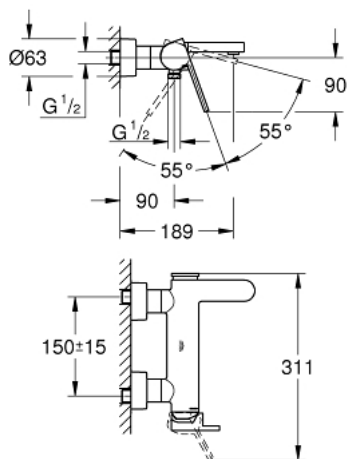

33 553 DC3 GROHE PLUS ОДНОВАЖІЛЬНИЙ ЗМІШУВАЧ ДЛЯ ВАННИ 1/2"

ОПИС ПРОДУКТУ

- Колір: суперсталь
- настінний монтаж
- металевий важіль
- GROHE SilkMove 35 мм керамічний картридж
- із обмежувачем температури
- покриття GROHE LongLife
- автоматичний перемикач: ванна/душ
- аератор
- вихід для душу 1/2"
- вбудований зворотній клапан
- приховані S-подібні з'єднання
- захист від зворотнього потоку
- мінімальний рекомендований тиск 1.0 бар

33 553 DC3 GROHE PLUS ОДНОВАЖІЛЬНИЙ ЗМІШУВАЧ ДЛЯ ВАННИ 1/2"

ЗАПАСНІ ЧАСТИНИ , січня 2019 – зараз

- 1: Важіль (Артикул запчастини 48450DC0)
- 2: Картридж (Артикул запчастини 46374000)
- 3: Перемикач (Артикул запчастини 48451DC0)
- 4: Аератор (Артикул запчастини 48009000)
- 5: Зворотний клапан (Артикул запчастини 08565000)
- 6: Гвинтове з'єднання 1/2" (Артикул запчастини 45044DC0)
- 7: S-з'єднання (Артикул запчастини 48453DC0)
- 8: Комплект подовжувачів, 30 мм (Артикул запчастини 46238000)*
- 9: Свічковий ключ (Артикул запчастини 19332000)*
- 10: Спеціальний ключ (Артикул запчастини 19377000)*