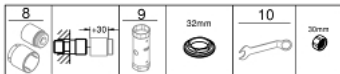

33 553 DC3 GROHE PLUS ОДНОВАЖІЛЬНИЙ ЗМІШУВАЧ ДЛЯ ВАННИ 1/2"

ОПИС ПРОДУКТУ

- Колір: суперсталь
- настінний монтаж
- металевий важіль
- GROHE SilkMove 35 мм керамічний картридж
- із обмежувачем температури
- покриття GROHE LongLife
- автоматичний перемикач: ванна/душ
- аератор
- вихід для душу 1/2"
- вбудований зворотній клапан
- приховані S-подібні з'єднання
- захист від зворотнього потоку
- мінімальний рекомендований тиск 1.0 бар

33 553 DC3 GROHE PLUS ОДНОВАЖІЛЬНИЙ ЗМІШУВАЧ ДЛЯ ВАННИ 1/2"

ЗАПАСНІ ЧАСТИНИ , січня 2019 – зараз

- 1: Важіль (Артикул запчастини 48450DC0)
- 2: Картридж (Артикул запчастини 46374000)
- 3: Перемикач (Артикул запчастини 48451DC0)
- 4: Аератор (Артикул запчастини 48009000)
- 5: Зворотний клапан (Артикул запчастини 08565000)
- 6: Гвинтове з'єднання 1/2" (Артикул запчастини 45044DC0)
- 7: S-з'єднання (Артикул запчастини 48453DC0)
- 8: Комплект подовжувачів, 30 мм (Артикул запчастини 46238000)*
- 9: Свічковий ключ (Артикул запчастини 19332000)*
- 10: Спеціальний ключ (Артикул запчастини 19377000)*