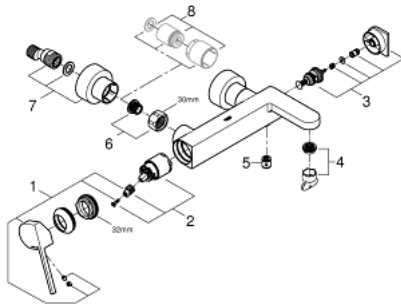

33 553 DC3 GROHE PLUS ОДНОВАЖІЛЬНИЙ ЗМІШУВАЧ ДЛЯ ВАННИ 1/2"

ОПИС ПРОДУКТУ

- Колір: суперсталь
- настінний монтаж
- металевий важіль
- GROHE SilkMove 35 мм керамічний картридж
- із обмежувачем температури
- покриття GROHE LongLife
- автоматичний перемикач: ванна/душ
- аератор
- вихід для душу 1/2"
- вбудований зворотній клапан
- приховані S-подібні з'єднання
- захист від зворотнього потоку
- мінімальний рекомендований тиск 1.0 бар

33 553 DC3 GROHE PLUS ОДНОВАЖІЛЬНИЙ ЗМІШУВАЧ ДЛЯ ВАННИ 1/2"

ЗАПАСНІ ЧАСТИНИ , січня 2019 – зараз

- 1: Важіль (Артикул запчастини 48450DC0)
- 2: Картридж (Артикул запчастини 46374000)
- 3: Перемикач (Артикул запчастини 48451DC0)
- 4: Аератор (Артикул запчастини 48009000)
- 5: Зворотний клапан (Артикул запчастини 08565000)
- 6: Гвинтове з'єднання 1/2" (Артикул запчастини 45044DC0)
- 7: S-з'єднання (Артикул запчастини 48453DC0)
- 8: Комплект подовжувачів, 30 мм (Артикул запчастини 46238000)*
- 9: Свічковий ключ (Артикул запчастини 19332000)*
- 10: Спеціальний ключ (Артикул запчастини 19377000)*