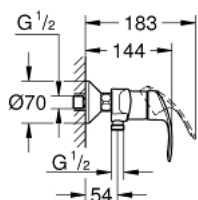

33 555 002 EUROSMART ОДНОВАЖІЛЬНИЙ ЗМІШУВАЧ ДЛЯ ДУШУ 1/2"

ОПИС ПРОДУКТУ

- Колір: хром
- настінний монтаж
- металевий важіль
- GROHE SilkMove 35 мм керамічний картридж
- із обмежувачем температури
- GROHE LongLife поверхня
- регулювання витрати води
- 1/2" вихід для душу знизу із вбудованим зворотнім клапаном
- S-подібні з'єднання
- металеві настінні розетки
- захист від зворотнього потоку

33 555 002 EUROSMART ОДНОВАЖИЛЬНИЙ ЗМІШУВАЧ ДЛЯ ДУШУ 1/2"

ЗАПАСНІ ЧАСТИНИ , жовтня 2013 – зараз

- 1: Важіль (Артикул запчастини 46898000)
- 2: Ковпачок (Артикул запчастини 46899000)
- 3: Картридж (Артикул запчастини 46374000)
- 4: Гвинтове з'єднання 1/2" (Артикул запчастини 45044000)
- 5: S-з'єднання (Артикул запчастини 12075000)
- 5.1: Ущільнювач (Артикул запчастини 0138600M)
- 5.2: Розетка (Артикул запчастини 0221000M)
- 6: Зворотний клапан (Артикул запчастини 48276000)
- 7: Подовжувач 3/4", 20 мм (Артикул запчастини 0713000M)*
- 8: Свічковий ключ (Артикул запчастини 19332000)*
- 9: Спеціальний ключ (Артикул запчастини 19377000)*