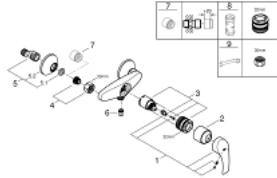

33 555 002 EUROSMART ОДНОВАЖІЛЬНИЙ ЗМІШУВАЧ ДЛЯ ДУШУ 1/2"

ОПИС ПРОДУКТУ

- Колір: хром
- настінний монтаж
- металевий важіль
- GROHE SilkMove 35 мм керамічний картридж
- із обмежувачем температури
- GROHE LongLife поверхня
- регулювання витрати води
- 1/2" вихід для душу знизу із вбудованим зворотнім клапаном
- S-подібні з'єднання
- металеві настінні розетки
- захист від зворотнього потоку

33 555 002 EUROSMART ОДНОВАЖИЛЬНИЙ ЗМІШУВАЧ ДЛЯ ДУШУ 1/2"

ЗАПАСНІ ЧАСТИНИ , жовтня 2013 – зараз

- 1: Важіль (Артикул запчастини 46898000)
- 2: Ковпачок (Артикул запчастини 46899000)
- 3: Картридж (Артикул запчастини 46374000)
- 4: Гвинтове з'єднання 1/2" (Артикул запчастини 45044000)
- 5: S-з'єднання (Артикул запчастини 12075000)
- 5.1: Ущільнювач (Артикул запчастини 0138600M)
- 5.2: Розетка (Артикул запчастини 0221000M)
- 6: Зворотний клапан (Артикул запчастини 48276000)
- 7: Подовжувач 3/4", 20 мм (Артикул запчастини 0713000M)*
- 8: Свічковий ключ (Артикул запчастини 19332000)*
- 9: Спеціальний ключ (Артикул запчастини 19377000)*