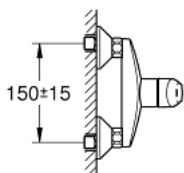

33 555 002 EUROSMART ОДНОВАЖІЛЬНИЙ ЗМІШУВАЧ ДЛЯ ДУШУ 1/2"

ОПИС ПРОДУКТУ

- Колір: хром
- настінний монтаж
- металевий важіль
- GROHE SilkMove 35 мм керамічний картридж
- із обмежувачем температури
- GROHE LongLife поверхня
- регулювання витрати води
- 1/2" вихід для душу знизу із вбудованим зворотнім клапаном
- S-подібні з'єднання
- металеві настінні розетки
- захист від зворотнього потоку

33 555 002 EUROSMART ОДНОВАЖИЛЬНИЙ ЗМІШУВАЧ ДЛЯ ДУШУ 1/2"

ЗАПАСНІ ЧАСТИНИ , жовтня 2013 – зараз

- 1: Важіль (Артикул запчастини 46898000)
- 2: Ковпачок (Артикул запчастини 46899000)
- 3: Картридж (Артикул запчастини 46374000)
- 4: Гвинтове з'єднання 1/2" (Артикул запчастини 45044000)
- 5: S-з'єднання (Артикул запчастини 12075000)
- 5.1: Ущільнювач (Артикул запчастини 0138600M)
- 5.2: Розетка (Артикул запчастини 0221000M)
- 6: Зворотний клапан (Артикул запчастини 48276000)
- 7: Подовжувач 3/4", 20 мм (Артикул запчастини 0713000M)*
- 8: Свічковий ключ (Артикул запчастини 19332000)*
- 9: Спеціальний ключ (Артикул запчастини 19377000)*