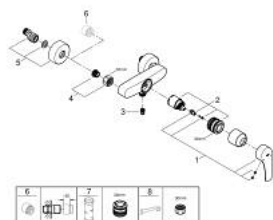

33 555 003 EUROSMART ОДНОВАЖІЛЬНИЙ ЗМІШУВАЧ ДЛЯ ДУШУ 1/2"

ОПИС ПРОДУКТУ

- Колір: хром
- настінний монтаж
- металевий важіль
- GROHE SilkMove 35 мм керамічний картридж
- регулювання витрати води
- із обмежувачем температури
- GROHE LongLife поверхня
- 1/2" вихід для душу знизу із вбудованим зворотнім клапаном
- S-подібні з'єднання
- металеві настінні розетки
- захист від зворотнього потоку
- професійна версія

33 555 003 EUROSMART ОДНОВАЖИЛЬНИЙ ЗМІШУВАЧ ДЛЯ ДУШУ 1/2"

ЗАПАСНІ ЧАСТИНИ , липня 2019 – зараз

- 1: Важіль (Артикул запчастини 48542000)
- 2: Картридж (Артикул запчастини 46374000)
- 3: Зворотний клапан (Артикул запчастини 42601000)
- 4: Гвинтове з'єднання 1/2" (Артикул запчастини 45044000)
- 5: S-з'єднання (Артикул запчастини 12662000)
- 6: Подовжувач 3/4", 20 мм (Артикул запчастини 0713000M)*
- 7: Свічковий ключ (Артикул запчастини 19332000)*
- 8: Спеціальний ключ (Артикул запчастини 19377000)*