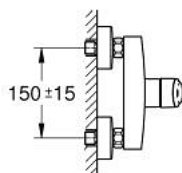

33 555 003 EUROSMART ОДНОВАЖІЛЬНИЙ ЗМІШУВАЧ ДЛЯ ДУШУ 1/2"

ОПИС ПРОДУКТУ

- Колір: хром
- настінний монтаж
- металевий важіль
- GROHE SilkMove 35 мм керамічний картридж
- регулювання витрати води
- із обмежувачем температури
- GROHE LongLife поверхня
- 1/2" вихід для душу знизу із вбудованим зворотнім клапаном
- S-подібні з'єднання
- металеві настінні розетки
- захист від зворотнього потоку
- професійна версія

33 555 003 EUROSMART ОДНОВАЖИЛЬНИЙ ЗМІШУВАЧ ДЛЯ ДУШУ 1/2"

ЗАПАСНІ ЧАСТИНИ , липня 2019 – зараз

- 1: Важіль (Артикул запчастини 48542000)
- 2: Картридж (Артикул запчастини 46374000)
- 3: Зворотний клапан (Артикул запчастини 42601000)
- 4: Гвинтове з'єднання 1/2" (Артикул запчастини 45044000)
- 5: S-з'єднання (Артикул запчастини 12662000)
- 6: Подовжувач 3/4", 20 мм (Артикул запчастини 0713000M)*
- 7: Свічковий ключ (Артикул запчастини 19332000)*
- 8: Спеціальний ключ (Артикул запчастини 19377000)*