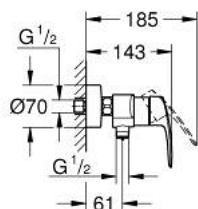

33 555 003 EUROSMART ОДНОВАЖІЛЬНИЙ ЗМІШУВАЧ ДЛЯ ДУШУ 1/2"

ОПИС ПРОДУКТУ

- Колір: хром
- настінний монтаж
- металевий важіль
- GROHE SilkMove 35 мм керамічний картридж
- регулювання витрати води
- із обмежувачем температури
- GROHE LongLife поверхня
- 1/2" вихід для душу знизу із вбудованим зворотнім клапаном
- S-подібні з'єднання
- металеві настінні розетки
- захист від зворотнього потоку
- професійна версія

33 555 003 EUROSMART ОДНОВАЖИЛЬНИЙ ЗМІШУВАЧ ДЛЯ ДУШУ 1/2"

ЗАПАСНІ ЧАСТИНИ , липня 2019 – зараз

- 1: Важіль (Артикул запчастини 48542000)
- 2: Картридж (Артикул запчастини 46374000)
- 3: Зворотний клапан (Артикул запчастини 42601000)
- 4: Гвинтове з'єднання 1/2" (Артикул запчастини 45044000)
- 5: S-з'єднання (Артикул запчастини 12662000)
- 6: Подовжувач 3/4", 20 мм (Артикул запчастини 0713000M)*
- 7: Свічковий ключ (Артикул запчастини 19332000)*
- 8: Спеціальний ключ (Артикул запчастини 19377000)*