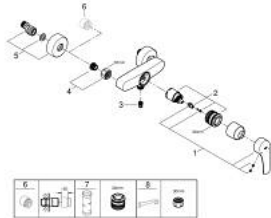

33 555 243 3 EUROSMART ОДНОВАЖІЛЬНИЙ ЗМІШУВАЧ ДЛЯ ДУШУ 1/2"

ОПИС ПРОДУКТУ

- Колір: матовий чорний
- настінний монтаж
- металевий важіль
- GROHE SilkMove 35 мм керамічний картридж
- регулювання витрати води
- із обмежувачем температури
- 1/2" вихід для душу знизу із вбудованим зворотнім клапаном
- S-подібні з'єднання
- металеві настінні розетки
- захист від зворотнього потоку
- професійна версія

33 555 243 3 EUROSMART ОДНОВАЖІЛЬНИЙ ЗМІШУВАЧ ДЛЯ ДУШУ 1/2"

ЗАПАСНІ ЧАСТИНИ , лютого 2023 – зараз

- 1: Важіль (Артикул запчастини 485422430)
- 2: Картридж (Артикул запчастини 46374000)
- 3: Зворотний клапан (Артикул запчастини 42601000)
- 4: Гвинтове з'єднання 1/2" (Артикул запчастини 450442430)
- 5: S-з'єднання (Артикул запчастини 126622430)
- 6: Подовжувач 3/4", 20 мм (Артикул запчастини 0713000M)*
- 7: Свічковий ключ (Артикул запчастини 19332000)*
- 8: Спеціальний ключ (Артикул запчастини 19377000)*