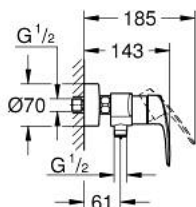

33 555 243 3 EUROSMART ОДНОВАЖІЛЬНИЙ ЗМІШУВАЧ ДЛЯ ДУШУ 1/2"

ОПИС ПРОДУКТУ

- Колір: матовий чорний
- настінний монтаж
- металевий важіль
- GROHE SilkMove 35 мм керамічний картридж
- регулювання витрати води
- із обмежувачем температури
- 1/2" вихід для душу знизу із вбудованим зворотнім клапаном
- S-подібні з'єднання
- металеві настінні розетки
- захист від зворотнього потоку
- професійна версія

33 555 243 3 EUROSMART ОДНОВАЖІЛЬНИЙ ЗМІШУВАЧ ДЛЯ ДУШУ 1/2"

ЗАПАСНІ ЧАСТИНИ , лютого 2023 – зараз

- 1: Важіль (Артикул запчастини 485422430)
- 2: Картридж (Артикул запчастини 46374000)
- 3: Зворотний клапан (Артикул запчастини 42601000)
- 4: Гвинтове з'єднання 1/2" (Артикул запчастини 450442430)
- 5: S-з'єднання (Артикул запчастини 126622430)
- 6: Подовжувач 3/4", 20 мм (Артикул запчастини 0713000M)*
- 7: Свічковий ключ (Артикул запчастини 19332000)*
- 8: Спеціальний ключ (Артикул запчастини 19377000)*