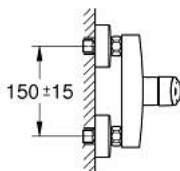

33 555 243 3 EUROSMART ОДНОВАЖІЛЬНИЙ ЗМІШУВАЧ ДЛЯ ДУШУ 1/2"

ОПИС ПРОДУКТУ

- Колір: матовий чорний
- настінний монтаж
- металевий важіль
- GROHE SilkMove 35 мм керамічний картридж
- регулювання витрати води
- із обмежувачем температури
- 1/2" вихід для душу знизу із вбудованим зворотнім клапаном
- S-подібні з'єднання
- металеві настінні розетки
- захист від зворотнього потоку
- професійна версія

33 555 243 3 EUROSMART ОДНОВАЖІЛЬНИЙ ЗМІШУВАЧ ДЛЯ ДУШУ 1/2"

ЗАПАСНІ ЧАСТИНИ , лютого 2023 – зараз

- 1: Важіль (Артикул запчастини 485422430)
- 2: Картридж (Артикул запчастини 46374000)
- 3: Зворотний клапан (Артикул запчастини 42601000)
- 4: Гвинтове з'єднання 1/2" (Артикул запчастини 450442430)
- 5: S-з'єднання (Артикул запчастини 126622430)
- 6: Подовжувач 3/4", 20 мм (Артикул запчастини 0713000M)*
- 7: Свічковий ключ (Артикул запчастини 19332000)*
- 8: Спеціальний ключ (Артикул запчастини 19377000)*