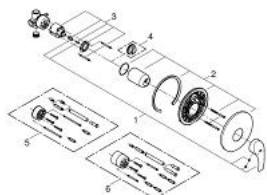

33 556 002 EUROSMART ОДНОВАЖІЛЬНИЙ ЗМІШУВАЧ ДЛЯ ДУШУ 1/2"

ОПИС ПРОДУКТУ

- Колір: хром
- для настінного монтажу
- GROHE SilkMove 46 мм керамічний картридж
- GROHE LongLife поверхня
- GROHE FastFixation система швидкого монтажу
- складається із:
 - комплект для повного монтажу (19 451 002)
 - rough-in set for wall mounted shower mixer
 - регулювання витрати води
 - металевий важіль
 - ущільнювач розетки і важіля
 - металева настінна розетка
 - додатковий обмежувач температури (46 308)

33 556 002 EUROSMART ОДНОВАЖИЛЬНИЙ ЗМІШУВАЧ ДЛЯ ДУШУ 1/2"

ЗАПАСНІ ЧАСТИНИ , жовтня 2013 – зараз

- 1: Важіль (Артикул запчастини 46903000)
- 2: Розетка (Артикул запчастини 46904000)
- 3: Картридж (Артикул запчастини 46048000)
- 4: Обмежувач температури (Артикул запчастини 46308000)*
- 5: Комплект подовжувачів (Артикул запчастини 46191000)*
- 6: Комплект подовжувачів (Артикул запчастини 46343000)*