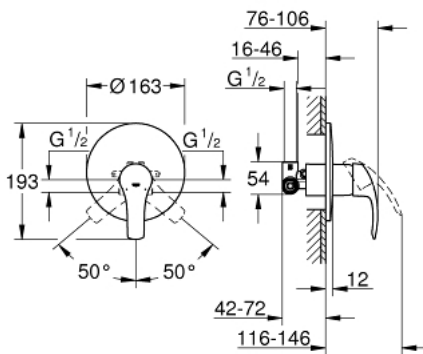

33 556 002 EUROSMART ОДНОВАЖІЛЬНИЙ ЗМІШУВАЧ ДЛЯ ДУШУ 1/2"

ОПИС ПРОДУКТУ

- Колір: хром
- для настінного монтажу
- GROHE SilkMove 46 мм керамічний картридж
- GROHE LongLife поверхня
- GROHE FastFixation система швидкого монтажу
- складається із:
 - комплект для повного монтажу (19 451 002)
 - rough-in set for wall mounted shower mixer
 - регулювання витрати води
 - металевий важіль
 - ущільнювач розетки і важіля
 - металева настінна розетка
 - додатковий обмежувач температури (46 308)

33 556 002 EUROSMART ОДНОВАЖИЛЬНИЙ ЗМІШУВАЧ ДЛЯ ДУШУ 1/2"

ЗАПАСНІ ЧАСТИНИ , жовтня 2013 – зараз

- 1: Важіль (Артикул запчастини 46903000)
- 2: Розетка (Артикул запчастини 46904000)
- 3: Картридж (Артикул запчастини 46048000)
- 4: Обмежувач температури (Артикул запчастини 46308000)*
- 5: Комплект подовжувачів (Артикул запчастини 46191000)*
- 6: Комплект подовжувачів (Артикул запчастини 46343000)*