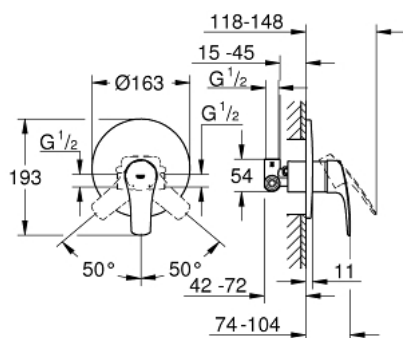

33 556 003 EUROSMART ОДНОВАЖИЛЬНИЙ ЗМІШУВАЧ ДЛЯ ДУШУ 1/2"

ОПИС ПРОДУКТУ

- Колір: хром
- для настінного монтажу
- металевий важіль
- GROHE SilkMove 46 мм керамічний картридж
- GROHE LongLife поверхня
- GROHE FastFixation насувна розетка із прихованим кріпленням
- складається із:
 - комплект для повного монтажу (19 451 003)
 - rough-in set for wall mounted shower mixer
 - регулювання витрати води
 - ущільнювач розетки і важіля
 - металева настінна розетка
 - додатковий обмежувач температури (46 308)
- професійна версія

33 556 003 EUROSMART ОДНОВАЖІЛЬНИЙ ЗМІШУВАЧ ДЛЯ ДУШУ 1/2"

ЗАПАСНІ ЧАСТИНИ , липня 2019 – зараз

- 1: Важіль (Артикул запчастини 48549000)
- 2: Розетка (Артикул запчастини 46904000)
- 3: Ковпачок (Артикул запчастини 06874000)
- 4: Картридж (Артикул запчастини 46048000)
- 5: Обмежувач температури (Артикул запчастини 46308000)*
- 6: Комплект подовжувачів (Артикул запчастини 46191000)*
- 7: Комплект подовжувачів (Артикул запчастини 46343000)*