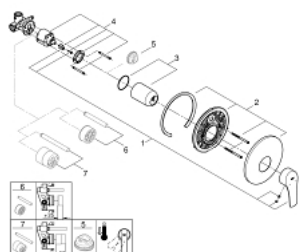

33 556 003 EUROSMART ОДНОВАЖИЛЬНИЙ ЗМІШУВАЧ ДЛЯ ДУШУ 1/2"

ОПИС ПРОДУКТУ

- Колір: хром
- для настінного монтажу
- металевий важіль
- GROHE SilkMove 46 мм керамічний картридж
- GROHE LongLife поверхня
- GROHE FastFixation насувна розетка із прихованим кріпленням
- складається із:
 - комплект для повного монтажу (19 451 003)
 - rough-in set for wall mounted shower mixer
 - регулювання витрати води
 - ущільнювач розетки і важіля
 - металева настінна розетка
 - додатковий обмежувач температури (46 308)
- професійна версія

33 556 003 EUROSMART ОДНОВАЖІЛЬНИЙ ЗМІШУВАЧ ДЛЯ ДУШУ 1/2"

ЗАПАСНІ ЧАСТИНИ , липня 2019 – зараз

- 1: Важіль (Артикул запчастини 48549000)
- 2: Розетка (Артикул запчастини 46904000)
- 3: Ковпачок (Артикул запчастини 06874000)
- 4: Картридж (Артикул запчастини 46048000)
- 5: Обмежувач температури (Артикул запчастини 46308000)*
- 6: Комплект подовжувачів (Артикул запчастини 46191000)*
- 7: Комплект подовжувачів (Артикул запчастини 46343000)*