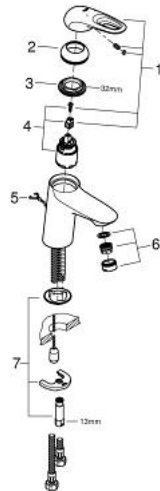

## 33 557 003 EUROSTYLE ОДНОВАЖИЛЬНИЙ ЗМІШУВАЧ ДЛЯ РАКОВИНИ 3/8" S-РОЗМІРУ

### ОПИС ПРОДУКТУ

- Колір: хром
- монтаж на один отвір
- металева рукоятка (із отвором)
- GROHE SilkMove 35 мм керамічний картридж
- регулювання витрати води
- із обмежувачем температури
- GROHE LongLife поверхня
- GROHE EcoJoy – технологія неперевершеного потоку при економному використанні води
- максимальна витрата (при тиску 3 бар) 5 л/хв
- система швидкого монтажу GROHE FastFixation
- висувний ланцюжок
- гнучкі з'єднувальні шланги

### ЗАПАСНІ ЧАСТИНИ , січня 2015 – зараз

- 1: Важіль (Артикул запчастини 46938000)
- 2: Ковпачок (Артикул запчастини 46492000)
- 3: Гвинтова муфта (Артикул запчастини 46460000)
- 4: Картридж (Артикул запчастини 46374000)
- 5: Ланцюг (Артикул запчастини 06815000)
- 5.1: Chain support (Артикул запчастини 0116100M)
- 6: Аератор (Артикул запчастини 48159000)
- 7: Комплект для кріплення хвостовика (Артикул запчастини 46671000)
- 8: Свічковий ключ (Артикул запчастини 19332000)\*
- 9: Монтажний ключ (Артикул запчастини 19017000)\*