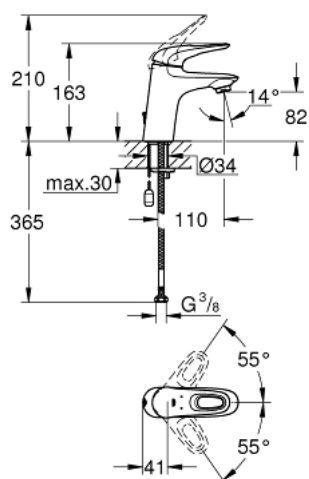

## 33 557 003 EUROSTYLE ОДНОВАЖИЛЬНИЙ ЗМІШУВАЧ ДЛЯ РАКОВИНИ 3/8" S-РОЗМІРУ

### ОПИС ПРОДУКТУ

- Колір: хром
- монтаж на один отвір
- металева рукоятка (із отвором)
- GROHE SilkMove 35 мм керамічний картридж
- регулювання витрати води
- із обмежувачем температури
- GROHE LongLife поверхня
- GROHE EcoJoy – технологія неперевершеного потоку при економному використанні води
- максимальна витрата (при тиску 3 бар) 5 л/хв
- система швидкого монтажу GROHE FastFixation
- висувний ланцюжок
- гнучкі з'єднувальні шланги

### ЗАПАСНІ ЧАСТИНИ , січня 2015 – зараз

- 1: Важіль (Артикул запчастини 46938000)
- 2: Ковпачок (Артикул запчастини 46492000)
- 3: Гвинтова муфта (Артикул запчастини 46460000)
- 4: Картридж (Артикул запчастини 46374000)
- 5: Ланцюг (Артикул запчастини 06815000)
- 5.1: Chain support (Артикул запчастини 0116100M)
- 6: Аератор (Артикул запчастини 48159000)
- 7: Комплект для кріплення хвостовика (Артикул запчастини 46671000)
- 8: Свічковий ключ (Артикул запчастини 19332000)\*
- 9: Монтажний ключ (Артикул запчастини 19017000)\*