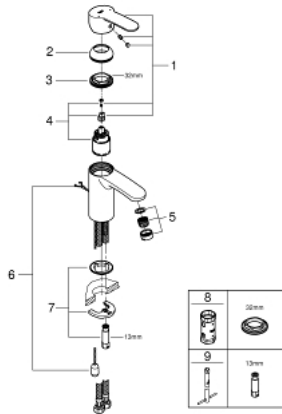

### ОПИС ПРОДУКТУ

- Колір: хром
- монтаж на один отвір
- металевий важіль
- GROHE SilkMove 35 мм керамічний картридж
- регулювання витрати води
- можливість встановити мінімальну витрату води при бл. 2.5 л/хв
- обмежувач температури
- GROHE LongLife поверхня
- GROHE EcoJoy – технологія неперевершеного потоку при економічному використанні води
- максимальна витрата (при тиску 3 бар) 5 л/хв
- GROHE FastFixation система швидкого монтажу
- аератор із функцією SpeedClean
- висувний ланцюжок
- гнучкі з'єднувальні шланги
- клас шуму I відповідно до DIN 4109

## 33 557 20E EUROSTYLE COSMOPOLITAN ОДНОВАЖИЛЬНИЙ ЗМІШУВАЧ ДЛЯ РАКОВИНИ 3/8" S-РОЗМІРУ

### ЗАПАСНІ ЧАСТИНИ , серпня 2017 – зараз

- 1: Важіль (Артикул запчастини 46748000)
- 2: Ковпачок (Артикул запчастини 46492000)
- 3: Гвинтова муфта (Артикул запчастини 46460000)
- 4: Картридж (Артикул запчастини 46374000)
- 5: Аератор (Артикул запчастини 48159000)
- 6: Ланцюг (Артикул запчастини 06815000)
- 7: Комплект для кріплення хвостовика (Артикул запчастини 46671000)
- 8: Свічковий ключ (Артикул запчастини 19332000)\*
- 9: Монтажний ключ (Артикул запчастини 19017000)\*