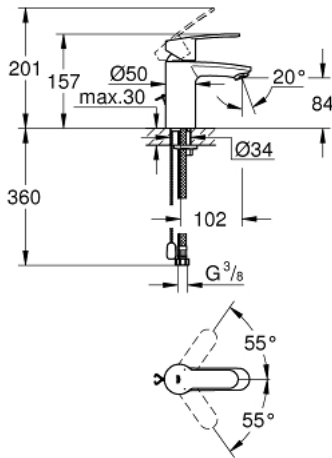

## 33 557 20E EUROSTYLE COSMOPOLITAN ОДНОВАЖИЛЬНИЙ ЗМІШУВАЧ ДЛЯ РАКОВИНИ 3/8" S-РОЗМІРУ

### ОПИС ПРОДУКТУ

- Колір: хром
- монтаж на один отвір
- металевий важіль
- GROHE SilkMove 35 мм керамічний картридж
- регулювання витрати води
- можливість встановити мінімальну витрату води при бл. 2.5 л/хв
- обмежувач температури
- GROHE LongLife поверхня
- GROHE EcoJoy – технологія неперевершеного потоку при економічному використанні води
- максимальна витрата (при тиску 3 бар) 5 л/хв
- GROHE FastFixation система швидкого монтажу
- аератор із функцією SpeedClean
- висувний ланцюжок
- гнучкі з'єднувальні шланги
- клас шуму I відповідно до DIN 4109