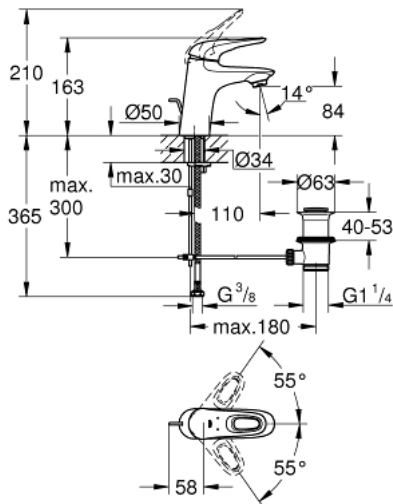

33 558 003 EUROSTYLE ОДНОВАЖИЛЬНИЙ ЗМІШУВАЧ ДЛЯ РАКОВИНИ 3/8" S-РОЗМІРУ

ОПИС ПРОДУКТУ

- Колір: хром
- монтаж на один отвір
- металева рукоятка (із отвором)
- GROHE SilkMove 35 мм керамічний картридж
- регулювання витрати води
- із обмежувачем температури
- GROHE LongLife поверхня
- GROHE EcoJoy – технологія неперевершеного потоку при економному використанні води
- максимальна витрата (при тиску 3 бар) 5 л/хв
- система швидкого монтажу GROHE FastFixation
- набір донних клапанів 1 1/4"
- гнучкі з'єднувальні шланги

33 558 003 EUROSTYLE ОДНОВАЖІЛЬНИЙ ЗМІШУВАЧ ДЛЯ РАКОВИНИ 3/8" S-РОЗМІРУ

ЗАПАСНІ ЧАСТИНИ , січня 2015 – зараз

- 1: Важіль (Артикул запчастини 46938000)
- 2: Ковпачок (Артикул запчастини 46492000)
- 3: Гвинтова муфта (Артикул запчастини 46460000)
- 4: Картридж (Артикул запчастини 46374000)
- 5: Висувний стрижень (Артикул запчастини 46739000)
- 6: Аератор (Артикул запчастини 48159000)
- 7: Комплект для кріплення хвостовика (Артикул запчастини 46671000)
- 8: Комплект зливу 1 1/4" (Артикул запчастини 28910000)
- 8.1: Заглушка (Артикул запчастини 07182000)
- 8.2: Ексцентриковий стрижень (Артикул запчастини 07052000)
- 9: Ексцентриковий стрижень (Артикул запчастини 07341000)*
- 10: Свічковий ключ (Артикул запчастини 19332000)*
- 11: Монтажний ключ (Артикул запчастини 19017000)*