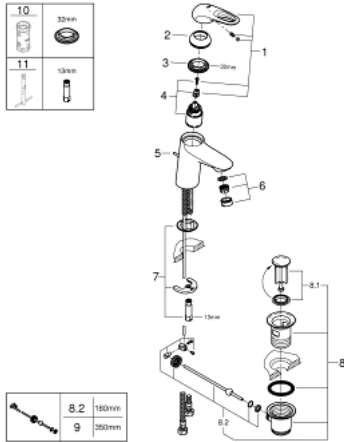

33 558 003 EUROSTYLE ОДНОВАЖИЛЬНИЙ ЗМІШУВАЧ ДЛЯ РАКОВИНИ 3/8" S-РОЗМІРУ

ОПИС ПРОДУКТУ

- Колір: хром
- монтаж на один отвір
- металева рукоятка (із отвором)
- GROHE SilkMove 35 мм керамічний картридж
- регулювання витрати води
- із обмежувачем температури
- GROHE LongLife поверхня
- GROHE EcoJoy – технологія неперевершеного потоку при економному використанні води
- максимальна витрата (при тиску 3 бар) 5 л/хв
- система швидкого монтажу GROHE FastFixation
- набір донних клапанів 1 1/4"
- гнучкі з'єднувальні шланги

33 558 003 EUROSTYLE ОДНОВАЖІЛЬНИЙ ЗМІШУВАЧ ДЛЯ РАКОВИНИ 3/8" S-РОЗМІРУ

ЗАПАСНІ ЧАСТИНИ , січня 2015 – зараз

- 1: Важіль (Артикул запчастини 46938000)
- 2: Ковпачок (Артикул запчастини 46492000)
- 3: Гвинтова муфта (Артикул запчастини 46460000)
- 4: Картридж (Артикул запчастини 46374000)
- 5: Висувний стрижень (Артикул запчастини 46739000)
- 6: Аератор (Артикул запчастини 48159000)
- 7: Комплект для кріплення хвостовика (Артикул запчастини 46671000)
- 8: Комплект зливу 1 1/4" (Артикул запчастини 28910000)
- 8.1: Заглушка (Артикул запчастини 07182000)
- 8.2: Ексцентриковий стрижень (Артикул запчастини 07052000)
- 9: Ексцентриковий стрижень (Артикул запчастини 07341000)*
- 10: Свічковий ключ (Артикул запчастини 19332000)*
- 11: Монтажний ключ (Артикул запчастини 19017000)*