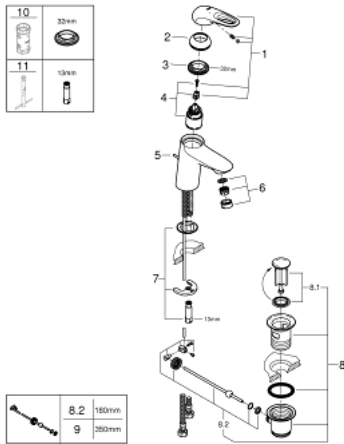

33 558 LS3 EUROSTYLE ОДНОВАЖИЛЬНИЙ ЗМІШУВАЧ ДЛЯ РАКОВИНИ 3/8" S-РОЗМІРУ

ОПИС ПРОДУКТУ

- Колір: Білий місяць, хром
- монтаж на один отвір
- металева рукоятка (із отвором)
- GROHE SilkMove 35 мм керамічний картридж
- регулювання витрати води
- із обмежувачем температури
- покриття GROHE LongLife
- GROHE EcoJoy – технологія неперевершеного потоку при економному використанні води
- максимальна витрата (при тиску 3 бар) 5 л/хв
- система швидкого монтажу GROHE FastFixation
- набір донних клапанів 1 1/4"
- гнучкі з'єднувальні шланги

33 558 LS3 EUROSTYLE ОДНОВАЖІЛЬНИЙ ЗМІШУВАЧ ДЛЯ РАКОВИНИ 3/8" S-РОЗМІРУ

ЗАПАСНІ ЧАСТИНИ , лютого 2015 – зараз

- 1: Важіль (Артикул запчастини 46938LS0)
- 2: Ковпачок (Артикул запчастини 46492000)
- 3: Гвинтова муфта (Артикул запчастини 46460000)
- 4: Картридж (Артикул запчастини 46374000)
- 5: Висувний стрижень (Артикул запчастини 46739000)
- 6: Аератор (Артикул запчастини 48159000)
- 7: Комплект для кріплення хвостовика (Артикул запчастини 46671000)
- 8: Комплект зливу 1 1/4" (Артикул запчастини 28910000)
- 8.1: Заглушка (Артикул запчастини 07182000)
- 8.2: Ексцентриковий стрижень (Артикул запчастини 07052000)
- 9: Ексцентриковий стрижень (Артикул запчастини 07341000)*
- 10: Свічковий ключ (Артикул запчастини 19332000)*
- 11: Монтажний ключ (Артикул запчастини 19017000)*