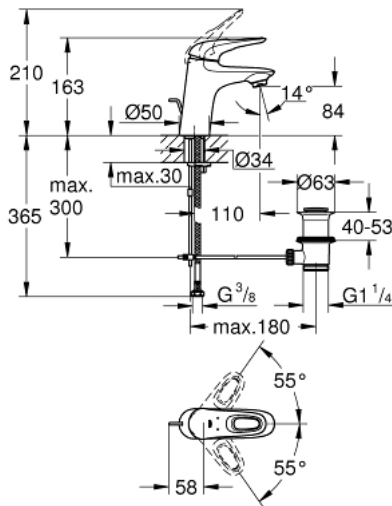

33 558 LS3 EUROSTYLE ОДНОВАЖИЛЬНИЙ ЗМІШУВАЧ ДЛЯ РАКОВИНИ 3/8" S-РОЗМІРУ

ОПИС ПРОДУКТУ

- Колір: Білий місяць, хром
- монтаж на один отвір
- металева рукоятка (із отвором)
- GROHE SilkMove 35 мм керамічний картридж
- регулювання витрати води
- із обмежувачем температури
- покриття GROHE LongLife
- GROHE EcoJoy – технологія неперевершеного потоку при економному використанні води
- максимальна витрата (при тиску 3 бар) 5 л/хв
- система швидкого монтажу GROHE FastFixation
- набір донних клапанів 1 1/4"
- гнучкі з'єднувальні шланги

33 558 LS3 EUROSTYLE ОДНОВАЖІЛЬНИЙ ЗМІШУВАЧ ДЛЯ РАКОВИНИ 3/8" S-РОЗМІРУ

ЗАПАСНІ ЧАСТИНИ , лютого 2015 – зараз

- 1: Важіль (Артикул запчастини 46938LS0)
- 2: Ковпачок (Артикул запчастини 46492000)
- 3: Гвинтова муфта (Артикул запчастини 46460000)
- 4: Картридж (Артикул запчастини 46374000)
- 5: Висувний стрижень (Артикул запчастини 46739000)
- 6: Аератор (Артикул запчастини 48159000)
- 7: Комплект для кріплення хвостовика (Артикул запчастини 46671000)
- 8: Комплект зливу 1 1/4" (Артикул запчастини 28910000)
- 8.1: Заглушка (Артикул запчастини 07182000)
- 8.2: Ексцентриковий стрижень (Артикул запчастини 07052000)
- 9: Ексцентриковий стрижень (Артикул запчастини 07341000)*
- 10: Свічковий ключ (Артикул запчастини 19332000)*
- 11: Монтажний ключ (Артикул запчастини 19017000)*