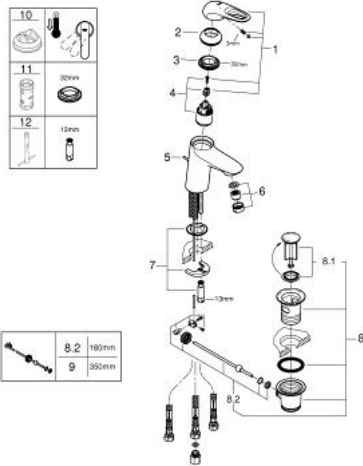

## 33 561 003 EUROSTYLE ОДНОВАЖИЛЬНИЙ ЗМІШУВАЧ ДЛЯ РАКОВИНИ 3/8" S-РОЗМІРУ

### ОПИС ПРОДУКТУ

- Колір: хром
- монтаж на один отвір
- металева рукоятка (із отвором)
- GROHE SilkMove 35 мм керамічний картридж
- регулювання витрати води
- із обмежувачем температури
- GROHE LongLife поверхня
- система швидкого монтажу GROHE FastFixation
- аератор
- набір донних клапанів 1 1/4"
- гнучкі з'єднувальні шланги
- для відкритих водонагрівачів

### ЗАПАСНІ ЧАСТИНИ , січня 2015 – зараз

- 1: Важіль (Артикул запчастини 46938000)
  - 2: Ковпачок (Артикул запчастини 46492000)
  - 3: Гвинтова муфта (Артикул запчастини 46460000)
  - 4: Картридж (Артикул запчастини 46558000)
  - 5: Висувний стрижень (Артикул запчастини 46739000)
  - 6: Спрямовувач потоку (Артикул запчастини 46162000)
  - 6.1: Seal Ø 21.3 x 14.5 x 2.7 mm (Артикул запчастини 0263700M)
  - 7: Комплект для кріплення хвостовика (Артикул запчастини 46671000)
  - 8: Комплект зливу 1 1/4" (Артикул запчастини 28910000)
  - 8.1: Заглушка (Артикул запчастини 07182000)
  - 8.2: Ексцентриковий стрижень (Артикул запчастини 07052000)
  - 9: Ексцентриковий стрижень (Артикул запчастини 07341000)\*
- \* Додаткові аксесуари