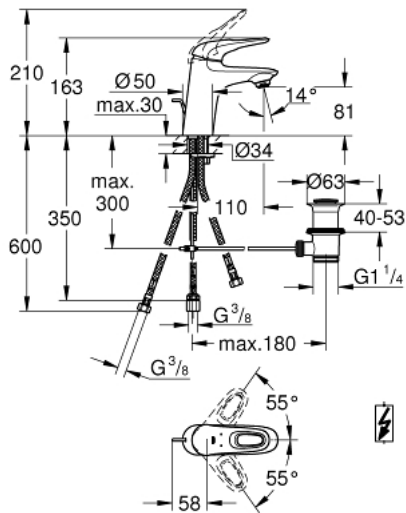

## 33 561 003 EUROSTYLE ОДНОВАЖИЛЬНИЙ ЗМІШУВАЧ ДЛЯ РАКОВИНИ 3/8" S-РОЗМІРУ

### ОПИС ПРОДУКТУ

- Колір: хром
- монтаж на один отвір
- металева рукоятка (із отвором)
- GROHE SilkMove 35 мм керамічний картридж
- регулювання витрати води
- із обмежувачем температури
- GROHE LongLife поверхня
- система швидкого монтажу GROHE FastFixation
- аератор
- набір донних клапанів 1 1/4"
- гнучкі з'єднувальні шланги
- для відкритих водонагрівачів

### ЗАПАСНІ ЧАСТИНИ , січня 2015 – зараз

- 1: Важіль (Артикул запчастини 46938000)
  - 2: Ковпачок (Артикул запчастини 46492000)
  - 3: Гвинтова муфта (Артикул запчастини 46460000)
  - 4: Картридж (Артикул запчастини 46558000)
  - 5: Висувний стрижень (Артикул запчастини 46739000)
  - 6: Спрямовувач потоку (Артикул запчастини 46162000)
  - 6.1: Seal Ø 21.3 x 14.5 x 2.7 mm (Артикул запчастини 0263700M)
  - 7: Комплект для кріплення хвостовика (Артикул запчастини 46671000)
  - 8: Комплект зливу 1 1/4" (Артикул запчастини 28910000)
  - 8.1: Заглушка (Артикул запчастини 07182000)
  - 8.2: Ексцентриковий стрижень (Артикул запчастини 07052000)
  - 9: Ексцентриковий стрижень (Артикул запчастини 07341000)\*
- \* Додаткові аксесуари