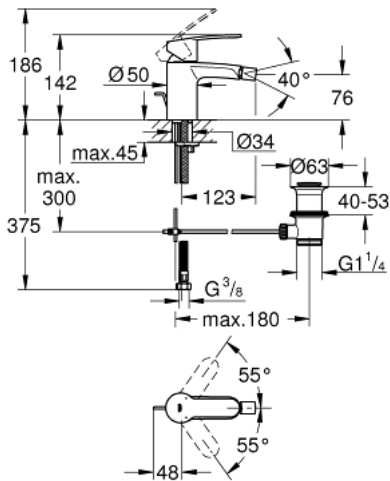

## 33 565 002 EUROSTYLE COSMOPOLITAN ОДНОВАЖІЛЬНИЙ ЗМІШУВАЧ ДЛЯ БІДЕ 1/2" S-РОЗМІРУ

### ОПИС ПРОДУКТУ

- Колір: хром
- монтаж на один отвір
- металевий важіль
- GROHE SilkMove 35 мм керамічний картридж
- регулювання витрати води
- можливість встановити мінімальну витрату води при бл. 2.5 л/хв
- GROHE LongLife поверхня
- GROHE EcoJoy – технологія неперевершеного потоку при економному використанні води
- максимальна витрата (при тиску 3 бар) 5 л/хв
- GROHE FastFixation система швидкого монтажу
- аератор із шаровим шарніром
- набір донних клапанів 1 1/4"
- гнучкі з'єднувальні шланги
- мінімальний рекомендований тиск 1.0 бар
- додатковий обмежувач температури 46 375 000

## 33 565 002 EUROSTYLE COSMOPOLITAN ОДНОВАЖИЛЬНИЙ ЗМІШУВАЧ ДЛЯ БІДЕ 1/2" S-РОЗМІРУ

### ЗАПАСНІ ЧАСТИНИ , липня 2018 – зараз

- 1: Важіль (Артикул запчастини 46748000)
  - 2: Ковпачок (Артикул запчастини 46492000)
  - 3: Гвинтова муфта (Артикул запчастини 46460000)
  - 4: Картридж (Артикул запчастини 46374000)
  - 5: Висувний стрижень (Артикул запчастини 46739000)
  - 6: Аератор (Артикул запчастини 13998000)
  - 7: Комплект для кріплення хвостовика (Артикул запчастини 46671000)
  - 8: Комплект зливу 1 1/4" (Артикул запчастини 28910000)
  - 8.1: Заглушка (Артикул запчастини 07182000)
  - 8.2: Ексцентриковий стрижень (Артикул запчастини 07052000)
  - 9: З'єднувальний шланг (Артикул запчастини 46255000)
  - 10: Обмежувач температури (Артикул запчастини 46375000)\*
  - 11: Свічковий ключ (Артикул запчастини 19332000)\*
  - 12: Монтажний ключ (Артикул запчастини 19017000)\*
  - 13: Ексцентриковий стрижень (Артикул запчастини 07341000)\*
- \* Додаткові аксесуари