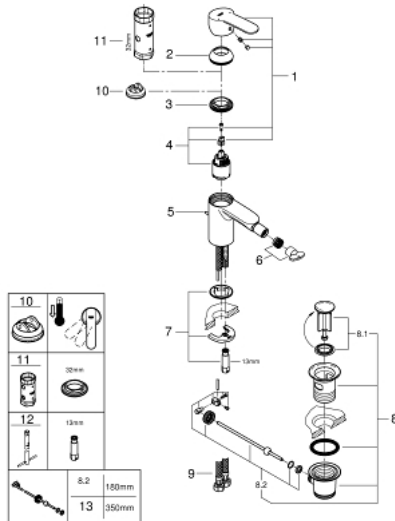

## 33 565 002 EUROSTYLE COSMOPOLITAN ОДНОВАЖІЛЬНИЙ ЗМІШУВАЧ ДЛЯ БІДЕ 1/2" S-РОЗМІРУ

### ОПИС ПРОДУКТУ

- Колір: хром
- монтаж на один отвір
- металевий важіль
- GROHE SilkMove 35 мм керамічний картридж
- регулювання витрати води
- можливість встановити мінімальну витрату води при бл. 2.5 л/хв
- GROHE LongLife поверхня
- GROHE EcoJoy – технологія неперевершеного потоку при економному використанні води
- максимальна витрата (при тиску 3 бар) 5 л/хв
- GROHE FastFixation система швидкого монтажу
- аератор із шаровим шарніром
- набір донних клапанів 1 1/4"
- гнучкі з'єднувальні шланги
- мінімальний рекомендований тиск 1.0 бар
- додатковий обмежувач температури 46 375 000

## 33 565 002 EUROSTYLE COSMOPOLITAN ОДНОВАЖИЛЬНИЙ ЗМІШУВАЧ ДЛЯ БІДЕ 1/2" S-РОЗМІРУ

### ЗАПАСНІ ЧАСТИНИ , липня 2018 – зараз

- 1: Важіль (Артикул запчастини 46748000)
  - 2: Ковпачок (Артикул запчастини 46492000)
  - 3: Гвинтова муфта (Артикул запчастини 46460000)
  - 4: Картридж (Артикул запчастини 46374000)
  - 5: Висувний стрижень (Артикул запчастини 46739000)
  - 6: Аератор (Артикул запчастини 13998000)
  - 7: Комплект для кріплення хвостовика (Артикул запчастини 46671000)
  - 8: Комплект зливу 1 1/4" (Артикул запчастини 28910000)
  - 8.1: Заглушка (Артикул запчастини 07182000)
  - 8.2: Ексцентриковий стрижень (Артикул запчастини 07052000)
  - 9: З'єднувальний шланг (Артикул запчастини 46255000)
  - 10: Обмежувач температури (Артикул запчастини 46375000)\*
  - 11: Свічковий ключ (Артикул запчастини 19332000)\*
  - 12: Монтажний ключ (Артикул запчастини 19017000)\*
  - 13: Ексцентриковий стрижень (Артикул запчастини 07341000)\*
- \* Додаткові аксесуари