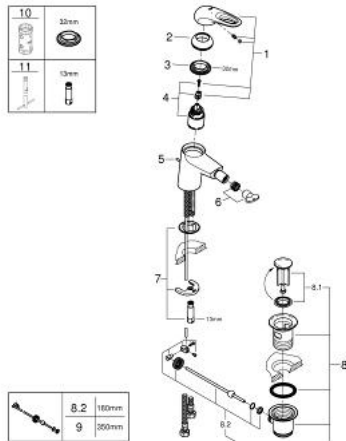

33 565 003 EUROSTYLE ОДНОВАЖИЛЬНИЙ ЗМІШУВАЧ ДЛЯ БІДЕ 1/2" S-РОЗМІРУ

ОПИС ПРОДУКТУ

- Колір: хром
- монтаж на один отвір
- металева рукоятка (із отвором)
- GROHE SilkMove 35 мм керамічний картридж
- регулювання витрати води
- із обмежувачем температури
- GROHE LongLife поверхня
- GROHE EcoJoy – технологія неперевершеного потоку при економічному використанні води
- максимальна витрата (при тиску 3 бар) 5 л/хв
- система швидкого монтажу GROHE FastFixation
- із шаровим шарніром
- набір донних клапанів 1 1/4"
- гнучкі з'єднувальні шланги

33 565 003 EUROSTYLE ОДНОВАЖИЛЬНИЙ ЗМІШУВАЧ ДЛЯ БІДЕ 1/2" S-РОЗМІРУ

ЗАПАСНІ ЧАСТИНИ , січня 2015 – зараз

- 1: Важіль (Артикул запчастини 46938000)
- 2: Ковпачок (Артикул запчастини 46492000)
- 3: Гвинтова муфта (Артикул запчастини 46460000)
- 4: Картридж (Артикул запчастини 46374000)
- 5: Висувний стрижень (Артикул запчастини 46739000)
- 6: Аератор (Артикул запчастини 13998000)
- 7: Комплект для кріплення хвостовика (Артикул запчастини 46671000)
- 8: Комплект зливу 1 1/4" (Артикул запчастини 28910000)
- 8.1: Заглушка (Артикул запчастини 07182000)
- 8.2: Ексцентриковий стрижень (Артикул запчастини 07052000)
- 9: Ексцентриковий стрижень (Артикул запчастини 07341000)*
- 10: Свічковий ключ (Артикул запчастини 19332000)*
- 11: Монтажний ключ (Артикул запчастини 19017000)*