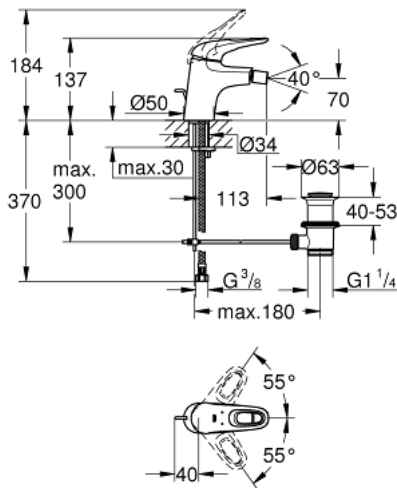

33 565 003 EUROSTYLE ОДНОВАЖИЛЬНИЙ ЗМІШУВАЧ ДЛЯ БІДЕ 1/2" S-РОЗМІРУ

ОПИС ПРОДУКТУ

- Колір: хром
- монтаж на один отвір
- металева рукоятка (із отвором)
- GROHE SilkMove 35 мм керамічний картридж
- регулювання витрати води
- із обмежувачем температури
- GROHE LongLife поверхня
- GROHE EcoJoy – технологія неперевершеного потоку при економічному використанні води
- максимальна витрата (при тиску 3 бар) 5 л/хв
- система швидкого монтажу GROHE FastFixation
- із шаровим шарніром
- набір донних клапанів 1 1/4"
- гнучкі з'єднувальні шланги

33 565 003 EUROSTYLE ОДНОВАЖИЛЬНИЙ ЗМІШУВАЧ ДЛЯ БІДЕ 1/2" S-РОЗМІРУ

ЗАПАСНІ ЧАСТИНИ , січня 2015 – зараз

- 1: Важіль (Артикул запчастини 46938000)
- 2: Ковпачок (Артикул запчастини 46492000)
- 3: Гвинтова муфта (Артикул запчастини 46460000)
- 4: Картридж (Артикул запчастини 46374000)
- 5: Висувний стрижень (Артикул запчастини 46739000)
- 6: Аератор (Артикул запчастини 13998000)
- 7: Комплект для кріплення хвостовика (Артикул запчастини 46671000)
- 8: Комплект зливу 1 1/4" (Артикул запчастини 28910000)
- 8.1: Заглушка (Артикул запчастини 07182000)
- 8.2: Ексцентриковий стрижень (Артикул запчастини 07052000)
- 9: Ексцентриковий стрижень (Артикул запчастини 07341000)*
- 10: Свічковий ключ (Артикул запчастини 19332000)*
- 11: Монтажний ключ (Артикул запчастини 19017000)*