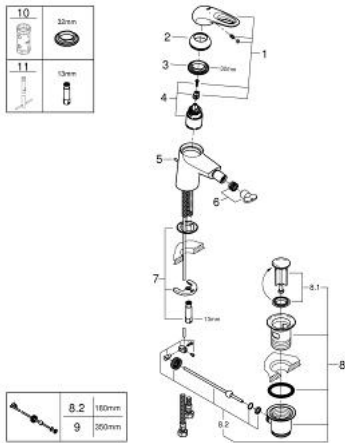

33 565 LS3 EUROSTYLE ОДНОВАЖИЛЬНИЙ ЗМІШУВАЧ ДЛЯ БІДЕ 1/2" S-РОЗМІРУ

ОПИС ПРОДУКТУ

- Колір: Білий місяць, хром
- монтаж на один отвір
- металева рукоятка (із отвором)
- GROHE SilkMove 35 мм керамічний картридж
- регулювання витрати води
- із обмежувачем температури
- покриття GROHE LongLife
- GROHE EcoJoy – технологія неперевершеного потоку при економічному використанні води
- максимальна витрата (при тиску 3 бар) 5 л/хв
- система швидкого монтажу GROHE FastFixation
- із шаровим шарніром
- набір донних клапанів 1 1/4"
- гнучкі з'єднувальні шланги

33 565 LS3 EUROSTYLE ОДНОВАЖІЛЬНИЙ ЗМІШУВАЧ ДЛЯ БІДЕ 1/2" S-РОЗМІРУ

ЗАПАСНІ ЧАСТИНИ , січня 2015 – зараз

- 1: Важіль (Артикул запчастини 46938LS0)
- 2: Ковпачок (Артикул запчастини 46492000)
- 3: Гвинтова муфта (Артикул запчастини 46460000)
- 4: Картридж (Артикул запчастини 46374000)
- 5: Висувний стрижень (Артикул запчастини 46739000)
- 6: Аератор (Артикул запчастини 13998000)
- 7: Комплект для кріплення хвостовика (Артикул запчастини 46671000)
- 8: Комплект зливу 1 1/4" (Артикул запчастини 28910000)
- 8.1: Заглушка (Артикул запчастини 07182000)
- 8.2: Ексцентриковий стрижень (Артикул запчастини 07052000)
- 9: Ексцентриковий стрижень (Артикул запчастини 07341000)*
- 10: Свічковий ключ (Артикул запчастини 19332000)*
- 11: Монтажний ключ (Артикул запчастини 19017000)*