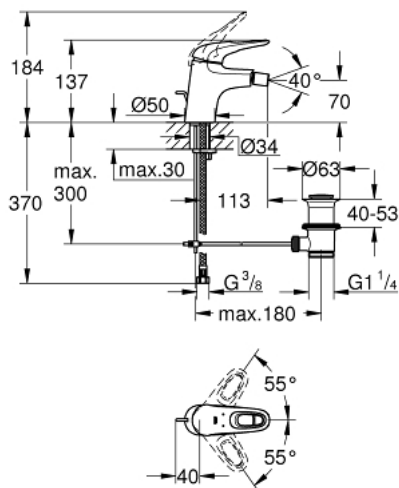

33 565 LS3 EUROSTYLE ОДНОВАЖИЛЬНИЙ ЗМІШУВАЧ ДЛЯ БІДЕ 1/2" S-РОЗМІРУ

ОПИС ПРОДУКТУ

- Колір: Білий місяць, хром
- монтаж на один отвір
- металева рукоятка (із отвором)
- GROHE SilkMove 35 мм керамічний картридж
- регулювання витрати води
- із обмежувачем температури
- покриття GROHE LongLife
- GROHE EcoJoy – технологія неперевершеного потоку при економічному використанні води
- максимальна витрата (при тиску 3 бар) 5 л/хв
- система швидкого монтажу GROHE FastFixation
- із шаровим шарніром
- набір донних клапанів 1 1/4"
- гнучкі з'єднувальні шланги

33 565 LS3 EUROSTYLE ОДНОВАЖІЛЬНИЙ ЗМІШУВАЧ ДЛЯ БІДЕ 1/2" S-РОЗМІРУ

ЗАПАСНІ ЧАСТИНИ , січня 2015 – зараз

- 1: Важіль (Артикул запчастини 46938LS0)
- 2: Ковпачок (Артикул запчастини 46492000)
- 3: Гвинтова муфта (Артикул запчастини 46460000)
- 4: Картридж (Артикул запчастини 46374000)
- 5: Висувний стрижень (Артикул запчастини 46739000)
- 6: Аератор (Артикул запчастини 13998000)
- 7: Комплект для кріплення хвостовика (Артикул запчастини 46671000)
- 8: Комплект зливу 1 1/4" (Артикул запчастини 28910000)
- 8.1: Заглушка (Артикул запчастини 07182000)
- 8.2: Ексцентриковий стрижень (Артикул запчастини 07052000)
- 9: Ексцентриковий стрижень (Артикул запчастини 07341000)*
- 10: Свічковий ключ (Артикул запчастини 19332000)*
- 11: Монтажний ключ (Артикул запчастини 19017000)*