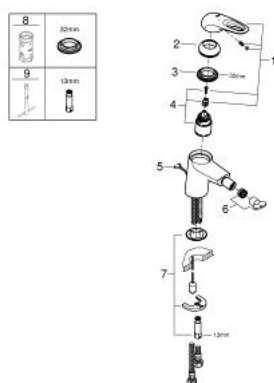

## 33 566 003 EUROSTYLE ОДНОВАЖИЛЬНИЙ ЗМІШУВАЧ ДЛЯ БІДЕ 1/2" S-РОЗМІРУ

### ОПИС ПРОДУКТУ

- Колір: хром
- монтаж на один отвір
- металева рукоятка (із отвором)
- GROHE SilkMove 35 мм керамічний картридж
- регулювання витрати води
- із обмежувачем температури
- GROHE LongLife поверхня
- аератор 5.7 л/хв
- система швидкого монтажу GROHE FastFixation
- із шаровим шарніром
- висувний ланцюжок
- гнучкі з'єднувальні шланги

### ЗАПАСНІ ЧАСТИНИ , січня 2015 – зараз

- 1: Важіль (Артикул запчастини 46938000)
- 2: Ковпачок (Артикул запчастини 46492000)
- 3: Гвинтова муфта (Артикул запчастини 46460000)
- 4: Картридж (Артикул запчастини 46374000)
- 5: Ланцюг (Артикул запчастини 06815000)
- 5.1: Chain support (Артикул запчастини 0116100M)
- 6: Аератор (Артикул запчастини 13998000)
- 7: Комплект для кріплення хвостовика (Артикул запчастини 46671000)
- 8: Свічковий ключ (Артикул запчастини 19332000)\*
- 9: Монтажний ключ (Артикул запчастини 19017000)\*