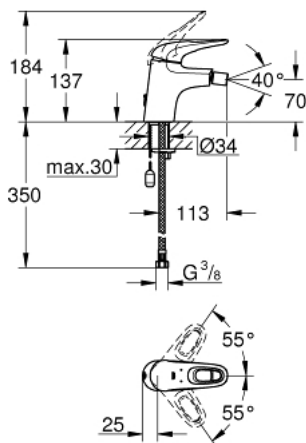

## 33 566 003 EUROSTYLE ОДНОВАЖИЛЬНИЙ ЗМІШУВАЧ ДЛЯ БІДЕ 1/2" S-РОЗМІРУ

### ОПИС ПРОДУКТУ

- Колір: хром
- монтаж на один отвір
- металева рукоятка (із отвором)
- GROHE SilkMove 35 мм керамічний картридж
- регулювання витрати води
- із обмежувачем температури
- GROHE LongLife поверхня
- аератор 5.7 л/хв
- система швидкого монтажу GROHE FastFixation
- із шаровим шарніром
- висувний ланцюжок
- гнучкі з'єднувальні шланги

### ЗАПАСНІ ЧАСТИНИ , січня 2015 – зараз

- 1: Важіль (Артикул запчастини 46938000)
- 2: Ковпачок (Артикул запчастини 46492000)
- 3: Гвинтова муфта (Артикул запчастини 46460000)
- 4: Картридж (Артикул запчастини 46374000)
- 5: Ланцюг (Артикул запчастини 06815000)
- 5.1: Chain support (Артикул запчастини 0116100M)
- 6: Аератор (Артикул запчастини 13998000)
- 7: Комплект для кріплення хвостовика (Артикул запчастини 46671000)
- 8: Свічковий ключ (Артикул запчастини 19332000)\*
- 9: Монтажний ключ (Артикул запчастини 19017000)\*