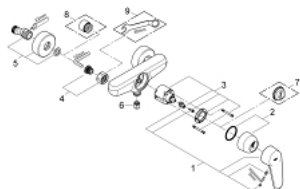

33 569 002 EURODISC COSMOPOLITAN ОДНОВАЖИЛЬНИЙ ЗМІШУВАЧ ДЛЯ ДУШУ 1/2"

ОПИС ПРОДУКТУ

- Колір: хром
- настінний монтаж
- металевий важіль
- GROHE SilkMove 46 мм керамічний картридж
- GROHE LongLife поверхня
- регулювання витрати води
- можливість встановити мінімальну витрату води прибіл. 2.5 л/хв
- вихід душового піддону 1/2"
- вбудований зворотній клапан
- S-подібні з'єднання
- захист від зворотнього потоку
- додатковий обмежувач температури (46 308)
- клас шуму I відповідно до DIN 4109

33 569 002 EURODISC COSMOPOLITAN ОДНОВАЖИЛЬНИЙ ЗМІШУВАЧ ДЛЯ ДУШУ 1/2"

ЗАПАСНІ ЧАСТИНИ , березня 2010 – зараз

- 1: Важіль (Артикул запчастини 46743000)
 - 2: Ковпачок (Артикул запчастини 46427000)
 - 3: Картридж (Артикул запчастини 46048000)
 - 4: Гвинтове з'єднання 1/2" (Артикул запчастини 45044000)
 - 5: S-з'єднання (Артикул запчастини 12662000)
 - 6: Зворотний клапан (Артикул запчастини 08565000)
 - 7: Обмежувач температури (Артикул запчастини 46308000)*
 - 8: Подовжувач 3/4", 20 мм (Артикул запчастини 0713000M)*
 - 9: Спеціальний ключ (Артикул запчастини 19377000)*
- * Додаткові аксесуари