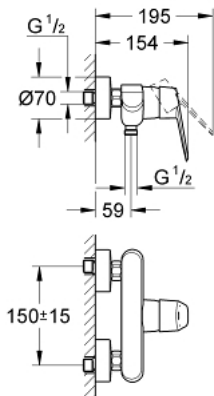

33 569 002 EURODISC COSMOPOLITAN ОДНОВАЖИЛЬНИЙ ЗМІШУВАЧ ДЛЯ ДУШУ 1/2"

ОПИС ПРОДУКТУ

- Колір: хром
- настінний монтаж
- металевий важіль
- GROHE SilkMove 46 мм керамічний картридж
- GROHE LongLife поверхня
- регулювання витрати води
- можливість встановити мінімальну витрату води прибіл. 2.5 л/хв
- вихід душового піддону 1/2"
- вбудований зворотній клапан
- S-подібні з'єднання
- захист від зворотнього потоку
- додатковий обмежувач температури (46 308)
- клас шуму I відповідно до DIN 4109

33 569 002 EURODISC COSMOPOLITAN ОДНОВАЖИЛЬНИЙ ЗМІШУВАЧ ДЛЯ ДУШУ 1/2"

ЗАПАСНІ ЧАСТИНИ , березня 2010 – зараз

- 1: Важіль (Артикул запчастини 46743000)
 - 2: Ковпачок (Артикул запчастини 46427000)
 - 3: Картридж (Артикул запчастини 46048000)
 - 4: Гвинтове з'єднання 1/2" (Артикул запчастини 45044000)
 - 5: S-з'єднання (Артикул запчастини 12662000)
 - 6: Зворотний клапан (Артикул запчастини 08565000)
 - 7: Обмежувач температури (Артикул запчастини 46308000)*
 - 8: Подовжувач 3/4", 20 мм (Артикул запчастини 0713000M)*
 - 9: Спеціальний ключ (Артикул запчастини 19377000)*
- * Додаткові аксесуари