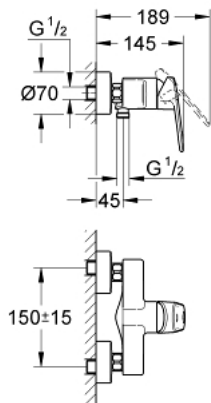

33 577 002 EUROPLUS ОДНОВАЖИЛЬНИЙ ЗМІШУВАЧ ДЛЯ ДУШУ 1/2"

ОПИС ПРОДУКТУ

- Колір: хром
- настінний монтаж
- металевий важіль
- GROHE SilkMove 46 мм керамічний картридж
- обмежувач температури
- GROHE LongLife поверхня
- регулювання витрати води
- можливість встановити мінімальну витрату води при бл. 2.5 л/хв
- 1/2" вихід для душу знизу із вбудованим зворотнім клапаном
- S-подібні з'єднання
- захист від зворотнього потоку
- мінімальний рекомендований тиск 1.0 бар

33 577 002 EUROPLUS ОДНОВАЖИЛЬНИЙ ЗМІШУВАЧ ДЛЯ ДУШУ 1/2"

ЗАПАСНІ ЧАСТИНИ , жовтня 2008 – зараз

- 1: Важіль (Артикул запчастини 46651000)
 - 2: Ковпачок (Артикул запчастини 46570000)
 - 3: Обмежувач температури (Артикул запчастини 46375000)
 - 4: Картридж (Артикул запчастини 46048000)
 - 5: Гвинтове з'єднання 1/2" (Артикул запчастини 45044000)
 - 6: S-з'єднання (Артикул запчастини 12662000)
 - 7: Зворотний клапан (Артикул запчастини 08565000)
 - 8: Подовжувач 3/4", 20 мм (Артикул запчастини 0713000M)*
 - 9: Спеціальний ключ (Артикул запчастини 19377000)*
- * Додаткові аксесуари