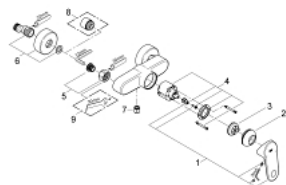

### ОПИС ПРОДУКТУ

- Колір: хром
- настінний монтаж
- металевий важіль
- GROHE SilkMove 46 мм керамічний картридж
- обмежувач температури
- GROHE LongLife поверхня
- регулювання витрати води
- можливість встановити мінімальну витрату води при бл. 2.5 л/хв
- 1/2" вихід для душу знизу із вбудованим зворотнім клапаном
- S-подібні з'єднання
- захист від зворотнього потоку
- мінімальний рекомендований тиск 1.0 бар

### ЗАПАСНІ ЧАСТИНИ , жовтня 2008 – зараз

- 1: Важіль (Артикул запчастини 46651000)
  - 2: Ковпачок (Артикул запчастини 46570000)
  - 3: Обмежувач температури (Артикул запчастини 46375000)
  - 4: Картридж (Артикул запчастини 46048000)
  - 5: Гвинтове з'єднання 1/2" (Артикул запчастини 45044000)
  - 6: S-з'єднання (Артикул запчастини 12662000)
  - 7: Зворотний клапан (Артикул запчастини 08565000)
  - 8: Подовжувач 3/4", 20 мм (Артикул запчастини 0713000M)\*
  - 9: Спеціальний ключ (Артикул запчастини 19377000)\*
- \* Додаткові аксесуари