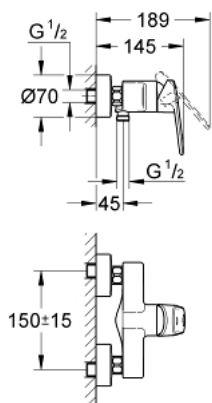

## 33 577 002 EUROPLUS ОДНОВАЖИЛЬНИЙ ЗМІШУВАЧ ДЛЯ ДУШУ 1/2"

### ОПИС ПРОДУКТУ

- Колір: хром
- настінний монтаж
- металевий важіль
- GROHE SilkMove 46 мм керамічний картридж
- обмежувач температури
- GROHE LongLife поверхня
- регулювання витрати води
- можливість встановити мінімальну витрату води при бл. 2.5 л/хв
- 1/2" вихід для душу знизу із вбудованим зворотнім клапаном
- S-подібні з'єднання
- захист від зворотнього потоку
- мінімальний рекомендований тиск 1.0 бар

### ЗАПАСНІ ЧАСТИНИ , жовтня 2008 – зараз

- 1: Важіль (Артикул запчастини 46651000)
  - 2: Ковпачок (Артикул запчастини 46570000)
  - 3: Обмежувач температури (Артикул запчастини 46375000)
  - 4: Картридж (Артикул запчастини 46048000)
  - 5: Гвинтове з'єднання 1/2" (Артикул запчастини 45044000)
  - 6: S-з'єднання (Артикул запчастини 12662000)
  - 7: Зворотний клапан (Артикул запчастини 08565000)
  - 8: Подовжувач 3/4", 20 мм (Артикул запчастини 0713000M)\*
  - 9: Спеціальний ключ (Артикул запчастини 19377000)\*
- \* Додаткові аксесуари