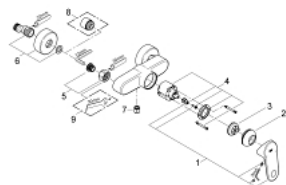

33 577 002 EUROPLUS ОДНОВАЖИЛЬНИЙ ЗМІШУВАЧ ДЛЯ ДУШУ 1/2"

ОПИС ПРОДУКТУ

- Колір: хром
- настінний монтаж
- металевий важіль
- GROHE SilkMove 46 мм керамічний картридж
- обмежувач температури
- GROHE LongLife поверхня
- регулювання витрати води
- можливість встановити мінімальну витрату води при бл. 2.5 л/хв
- 1/2" вихід для душу знизу із вбудованим зворотнім клапаном
- S-подібні з'єднання
- захист від зворотнього потоку
- мінімальний рекомендований тиск 1.0 бар

33 577 002 EUROPLUS ОДНОВАЖИЛЬНИЙ ЗМІШУВАЧ ДЛЯ ДУШУ 1/2"

ЗАПАСНІ ЧАСТИНИ , жовтня 2008 – зараз

- 1: Важіль (Артикул запчастини 46651000)
 - 2: Ковпачок (Артикул запчастини 46570000)
 - 3: Обмежувач температури (Артикул запчастини 46375000)
 - 4: Картридж (Артикул запчастини 46048000)
 - 5: Гвинтове з'єднання 1/2" (Артикул запчастини 45044000)
 - 6: S-з'єднання (Артикул запчастини 12662000)
 - 7: Зворотний клапан (Артикул запчастини 08565000)
 - 8: Подовжувач 3/4", 20 мм (Артикул запчастини 0713000M)*
 - 9: Спеціальний ключ (Артикул запчастини 19377000)*
- * Додаткові аксесуари