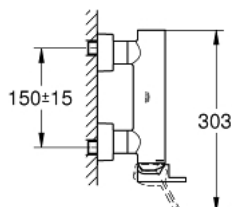

## 33 577 003 GROHE PLUS ОДНОВАЖІЛЬНИЙ ЗМІШУВАЧ ДЛЯ ДУШУ 1/2"

### ОПИС ПРОДУКТУ

- Колір: хром
- настінний монтаж
- металевий важіль
- GROHE SilkMove 35 мм керамічний картридж
- із обмежувачем температури
- GROHE LongLife поверхня
- вихід для душу 1/2"
- вбудований зворотній клапан
- приховані S-подібні з'єднання
- захист від зворотнього потоку
- мінімальний рекомендований тиск 1.0 бар