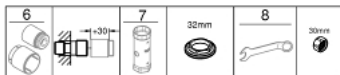

33 577 003 GROHE PLUS ОДНОВАЖІЛЬНИЙ ЗМІШУВАЧ ДЛЯ ДУШУ 1/2"

ЗАПАСНІ ЧАСТИНИ , серпня 2018 – зараз

1. 1: Важіль (Артикул запчастини 48450000)
2. 2: Картридж (Артикул запчастини 46374000)
3. 3: Зворотний клапан (Артикул запчастини 08565000)
4. 4: Гвинтове з'єднання 1/2" (Артикул запчастини 45044000)
5. 5: S-з'єднання (Артикул запчастини 48453000)
6. 6: Комплект подовжувачів, 30 мм (Артикул запчастини 46238000)*
7. 7: Свічковий ключ (Артикул запчастини 19332000)*
8. 8: Спеціальний ключ (Артикул запчастини 19377000)*

* Додаткові аксесуари