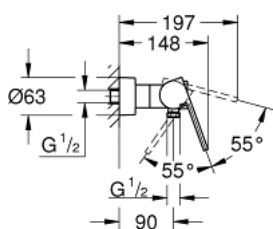

## 33 577 003 GROHE PLUS ОДНОВАЖІЛЬНИЙ ЗМІШУВАЧ ДЛЯ ДУШУ 1/2"

### ОПИС ПРОДУКТУ

- Колір: хром
- настінний монтаж
- металевий важіль
- GROHE SilkMove 35 мм керамічний картридж
- із обмежувачем температури
- GROHE LongLife поверхня
- вихід для душу 1/2"
- вбудований зворотній клапан
- приховані S-подібні з'єднання
- захист від зворотнього потоку
- мінімальний рекомендований тиск 1.0 бар