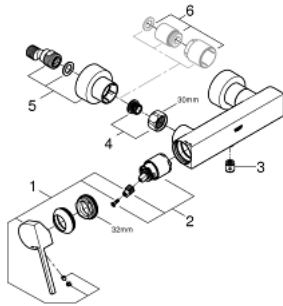

## 33 577 003 GROHE PLUS ОДНОВАЖІЛЬНИЙ ЗМІШУВАЧ ДЛЯ ДУШУ 1/2"

### ОПИС ПРОДУКТУ

- Колір: хром
- настінний монтаж
- металевий важіль
- GROHE SilkMove 35 мм керамічний картридж
- із обмежувачем температури
- GROHE LongLife поверхня
- вихід для душу 1/2"
- вбудований зворотній клапан
- приховані S-подібні з'єднання
- захист від зворотнього потоку
- мінімальний рекомендований тиск 1.0 бар

### ЗАПАСНІ ЧАСТИНИ , серпня 2018 – зараз

- 1: Важіль (Артикул запчастини 48450000)
- 2: Картридж (Артикул запчастини 46374000)
- 3: Зворотний клапан (Артикул запчастини 08565000)
- 4: Гвинтове з'єднання 1/2" (Артикул запчастини 45044000)
- 5: S-з'єднання (Артикул запчастини 48453000)
- 6: Комплект подовжувачів, 30 мм (Артикул запчастини 46238000)\*
- 7: Свічковий ключ (Артикул запчастини 19332000)\*
- 8: Спеціальний ключ (Артикул запчастини 19377000)\*