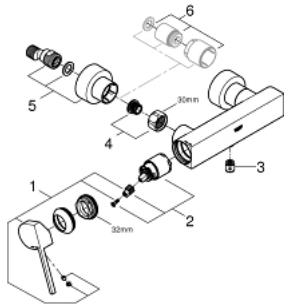

## 33 577 AL3 GROHE PLUS ОДНОВАЖІЛЬНИЙ ЗМІШУВАЧ ДЛЯ ДУШУ 1/2"

### ОПИС ПРОДУКТУ

- Колір: графіт темний матовий
- настінний монтаж
- металевий важіль
- GROHE SilkMove 35 мм керамічний картридж
- із обмежувачем температури
- покриття GROHE LongLife
- вихід для душу 1/2"
- вбудований зворотній клапан
- приховані S-подібні з'єднання
- захист від зворотнього потоку
- мінімальний рекомендований тиск 1.0 бар

## 33 577 AL3 GROHE PLUS ОДНОВАЖИЛЬНИЙ ЗМІШУВАЧ ДЛЯ ДУШУ 1/2"

**ЗАПАСНІ ЧАСТИНИ** , березня 2019 – зараз

- 1: Важіль (Артикул запчастини 48450AL0)
- 2: Картридж (Артикул запчастини 46374000)
- 3: Зворотний клапан (Артикул запчастини 08565000)
- 4: Гвинтове з'єднання 1/2" (Артикул запчастини 45044AL0)
- 5: S-з'єднання (Артикул запчастини 48453AL0)
- 6: Комплект подовжувачів, 30 мм (Артикул запчастини 46238000)\*
- 7: Свічковий ключ (Артикул запчастини 19332000)\*
- 8: Спеціальний ключ (Артикул запчастини 19377000)\*