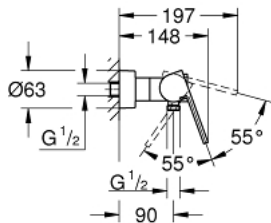

## 33 577 AL3 GROHE PLUS ОДНОВАЖІЛЬНИЙ ЗМІШУВАЧ ДЛЯ ДУШУ 1/2"

### ОПИС ПРОДУКТУ

- Колір: графіт темний матовий
- настінний монтаж
- металевий важіль
- GROHE SilkMove 35 мм керамічний картридж
- із обмежувачем температури
- покриття GROHE LongLife
- вихід для душу 1/2"
- вбудований зворотній клапан
- приховані S-подібні з'єднання
- захист від зворотнього потоку
- мінімальний рекомендований тиск 1.0 бар

## 33 577 AL3 GROHE PLUS ОДНОВАЖИЛЬНИЙ ЗМІШУВАЧ ДЛЯ ДУШУ 1/2"

**ЗАПАСНІ ЧАСТИНИ** , березня 2019 – зараз

- 1: Важіль (Артикул запчастини 48450AL0)
- 2: Картридж (Артикул запчастини 46374000)
- 3: Зворотний клапан (Артикул запчастини 08565000)
- 4: Гвинтове з'єднання 1/2" (Артикул запчастини 45044AL0)
- 5: S-з'єднання (Артикул запчастини 48453AL0)
- 6: Комплект подовжувачів, 30 мм (Артикул запчастини 46238000)\*
- 7: Свічковий ключ (Артикул запчастини 19332000)\*
- 8: Спеціальний ключ (Артикул запчастини 19377000)\*