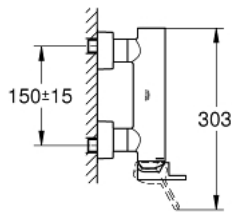

## 33 577 AL3 GROHE PLUS ОДНОВАЖІЛЬНИЙ ЗМІШУВАЧ ДЛЯ ДУШУ 1/2"

### ОПИС ПРОДУКТУ

- Колір: графіт темний матовий
- настінний монтаж
- металевий важіль
- GROHE SilkMove 35 мм керамічний картридж
- із обмежувачем температури
- покриття GROHE LongLife
- вихід для душу 1/2"
- вбудований зворотній клапан
- приховані S-подібні з'єднання
- захист від зворотнього потоку
- мінімальний рекомендований тиск 1.0 бар

## 33 577 AL3 GROHE PLUS ОДНОВАЖИЛЬНИЙ ЗМІШУВАЧ ДЛЯ ДУШУ 1/2"

**ЗАПАСНІ ЧАСТИНИ** , березня 2019 – зараз

- 1: Важіль (Артикул запчастини 48450AL0)
- 2: Картридж (Артикул запчастини 46374000)
- 3: Зворотний клапан (Артикул запчастини 08565000)
- 4: Гвинтове з'єднання 1/2" (Артикул запчастини 45044AL0)
- 5: S-з'єднання (Артикул запчастини 48453AL0)
- 6: Комплект подовжувачів, 30 мм (Артикул запчастини 46238000)\*
- 7: Свічковий ключ (Артикул запчастини 19332000)\*
- 8: Спеціальний ключ (Артикул запчастини 19377000)\*