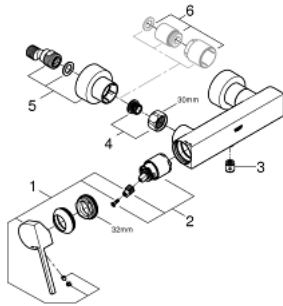

33 577 DC3 GROHE PLUS ОДНОВАЖІЛЬНИЙ ЗМІШУВАЧ ДЛЯ ДУШУ 1/2"

ОПИС ПРОДУКТУ

- Колір: суперсталь
- настінний монтаж
- металевий важіль
- GROHE SilkMove 35 мм керамічний картридж
- із обмежувачем температури
- покриття GROHE LongLife
- вихід для душу 1/2"
- вбудований зворотній клапан
- приховані S-подібні з'єднання
- захист від зворотнього потоку
- мінімальний рекомендований тиск 1.0 бар

33 577 DC3 GROHE PLUS ОДНОВАЖІЛЬНИЙ ЗМІШУВАЧ ДЛЯ ДУШУ 1/2"

ЗАПАСНІ ЧАСТИНИ , січня 2019 – зараз

- 1: Важіль (Артикул запчастини 48450DC0)
- 2: Картридж (Артикул запчастини 46374000)
- 3: Зворотний клапан (Артикул запчастини 08565000)
- 4: Гвинтове з'єднання 1/2" (Артикул запчастини 45044DC0)
- 5: S-з'єднання (Артикул запчастини 48453DC0)
- 6: Комплект подовжувачів, 30 мм (Артикул запчастини 46238000)*
- 7: Свічковий ключ (Артикул запчастини 19332000)*
- 8: Спеціальний ключ (Артикул запчастини 19377000)*