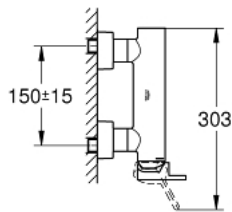

33 577 DC3 GROHE PLUS ОДНОВАЖІЛЬНИЙ ЗМІШУВАЧ ДЛЯ ДУШУ 1/2"

ОПИС ПРОДУКТУ

- Колір: суперсталь
- настінний монтаж
- металевий важіль
- GROHE SilkMove 35 мм керамічний картридж
- із обмежувачем температури
- покриття GROHE LongLife
- вихід для душу 1/2"
- вбудований зворотній клапан
- приховані S-подібні з'єднання
- захист від зворотнього потоку
- мінімальний рекомендований тиск 1.0 бар

33 577 DC3 GROHE PLUS ОДНОВАЖІЛЬНИЙ ЗМІШУВАЧ ДЛЯ ДУШУ 1/2"

ЗАПАСНІ ЧАСТИНИ , січня 2019 – зараз

- 1: Важіль (Артикул запчастини 48450DC0)
- 2: Картридж (Артикул запчастини 46374000)
- 3: Зворотний клапан (Артикул запчастини 08565000)
- 4: Гвинтове з'єднання 1/2" (Артикул запчастини 45044DC0)
- 5: S-з'єднання (Артикул запчастини 48453DC0)
- 6: Комплект подовжувачів, 30 мм (Артикул запчастини 46238000)*
- 7: Свічковий ключ (Артикул запчастини 19332000)*
- 8: Спеціальний ключ (Артикул запчастини 19377000)*