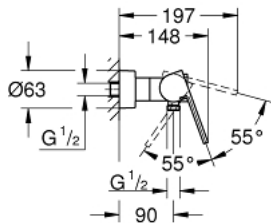

33 577 DC3 GROHE PLUS ОДНОВАЖІЛЬНИЙ ЗМІШУВАЧ ДЛЯ ДУШУ 1/2"

ОПИС ПРОДУКТУ

- Колір: суперсталь
- настінний монтаж
- металевий важіль
- GROHE SilkMove 35 мм керамічний картридж
- із обмежувачем температури
- покриття GROHE LongLife
- вихід для душу 1/2"
- вбудований зворотній клапан
- приховані S-подібні з'єднання
- захист від зворотнього потоку
- мінімальний рекомендований тиск 1.0 бар

33 577 DC3 GROHE PLUS ОДНОВАЖІЛЬНИЙ ЗМІШУВАЧ ДЛЯ ДУШУ 1/2"

ЗАПАСНІ ЧАСТИНИ , січня 2019 – зараз

- 1: Важіль (Артикул запчастини 48450DC0)
- 2: Картридж (Артикул запчастини 46374000)
- 3: Зворотний клапан (Артикул запчастини 08565000)
- 4: Гвинтове з'єднання 1/2" (Артикул запчастини 45044DC0)
- 5: S-з'єднання (Артикул запчастини 48453DC0)
- 6: Комплект подовжувачів, 30 мм (Артикул запчастини 46238000)*
- 7: Свічковий ключ (Артикул запчастини 19332000)*
- 8: Спеціальний ключ (Артикул запчастини 19377000)*