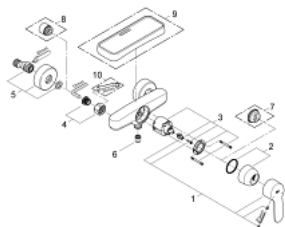

### ОПИС ПРОДУКТУ

- Колір: хром
- настінний монтаж
- металевий важіль
- GROHE SilkMove 46 мм керамічний картридж
- GROHE LongLife поверхня
- регулювання витрати води
- вихід душового піддону 1/2"
- вбудований зворотній клапан
- S-подібні з'єднання
- захист від зворотнього потоку
- додатковий обмежувач температури (46 308)
- клас шуму I відповідно до DIN 4109
- мінімальний рекомендований тиск 1.0 бар

### ЗАПАСНІ ЧАСТИНИ , березня 2010 – зараз

- 1: Важіль (Артикул запчастини 46752000)
- 2: Ковпачок (Артикул запчастини 46427000)
- 3: Картридж (Артикул запчастини 46048000)
- 4: Гвинтове з'єднання 1/2" (Артикул запчастини 45044000)
- 5: S-з'єднання (Артикул запчастини 12662000)
- 6: Зворотний клапан (Артикул запчастини 08565000)
- 7: Обмежувач температури (Артикул запчастини 46308000)\*
- 8: Подовжувач 3/4", 20 мм (Артикул запчастини 0713000M)\*
- 9: Пластикова поличка (Артикул запчастини 18383002)\*
- 10: Спеціальний ключ (Артикул запчастини 19377000)\*