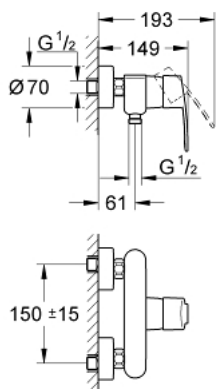

## 33 590 002 EUROSTYLE COSMOPOLITAN ОДНОВАЖІЛЬНИЙ ЗМІШУВАЧ ДЛЯ ДУШУ 1/2"

### ОПИС ПРОДУКТУ

- Колір: хром
- настінний монтаж
- металевий важіль
- GROHE SilkMove 46 мм керамічний картридж
- GROHE LongLife поверхня
- регулювання витрати води
- вихід душового піддону 1/2"
- вбудований зворотній клапан
- S-подібні з'єднання
- захист від зворотнього потоку
- додатковий обмежувач температури (46 308)
- клас шуму I відповідно до DIN 4109
- мінімальний рекомендований тиск 1.0 бар

### ЗАПАСНІ ЧАСТИНИ , березня 2010 – зараз

- 1: Важіль (Артикул запчастини 46752000)
- 2: Ковпачок (Артикул запчастини 46427000)
- 3: Картридж (Артикул запчастини 46048000)
- 4: Гвинтове з'єднання 1/2" (Артикул запчастини 45044000)
- 5: S-з'єднання (Артикул запчастини 12662000)
- 6: Зворотний клапан (Артикул запчастини 08565000)
- 7: Обмежувач температури (Артикул запчастини 46308000)\*
- 8: Подовжувач 3/4", 20 мм (Артикул запчастини 0713000M)\*
- 9: Пластикова поличка (Артикул запчастини 18383002)\*
- 10: Спеціальний ключ (Артикул запчастини 19377000)\*