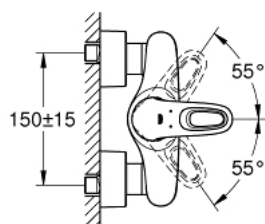

33 590 003 EUROSTYLE ОДНОВАЖИЛЬНИЙ ЗМІШУВАЧ ДЛЯ ДУШУ 1/2"

ОПИС ПРОДУКТУ

- Колір: хром
- настінний монтаж
- металева рукоятка (із отвором)
- GROHE SilkMove 35 мм керамічний картридж
- із обмежувачем температури
- GROHE LongLife поверхня
- регулювання витрати води
- душовий вихід 1/2" із вбудованим запірним клапаном
- приховані S-подібні з'єднання
- металеві настінні розетки
- захист від зворотнього потоку

33 590 003 EUROSTYLE ОДНОВАЖИЛЬНИЙ ЗМІШУВАЧ ДЛЯ ДУШУ 1/2"

ЗАПАСНІ ЧАСТИНИ, січня 2015 – зараз

- 1: Важіль (Артикул запчастини 46940000)
 - 2: Ковпачок (Артикул запчастини 46436000)
 - 3: Гвинтова муфта (Артикул запчастини 46460000)
 - 4: Картридж (Артикул запчастини 46374000)
 - 5: Зворотний клапан (Артикул запчастини 48276000)
 - 6: Гвинтове з'єднання 1/2" (Артикул запчастини 45044000)
 - 7: S-з'єднання (Артикул запчастини 12693000)
 - 8: Спеціальний ключ (Артикул запчастини 19377000)*
 - 9: Комплект подовжувачів, 30 мм (Артикул запчастини 46238000)*
- * Додаткові аксесуари