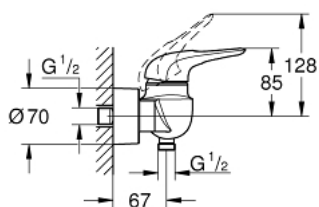

33 590 003 EUROSTYLE ОДНОВАЖИЛЬНИЙ ЗМІШУВАЧ ДЛЯ ДУШУ 1/2"

ОПИС ПРОДУКТУ

- Колір: хром
- настінний монтаж
- металева рукоятка (із отвором)
- GROHE SilkMove 35 мм керамічний картридж
- із обмежувачем температури
- GROHE LongLife поверхня
- регулювання витрати води
- душовий вихід 1/2" із вбудованим запірним клапаном
- приховані S-подібні з'єднання
- металеві настінні розетки
- захист від зворотнього потоку

33 590 003 EUROSTYLE ОДНОВАЖИЛЬНИЙ ЗМІШУВАЧ ДЛЯ ДУШУ 1/2"

ЗАПАСНІ ЧАСТИНИ, січня 2015 – зараз

- 1: Важіль (Артикул запчастини 46940000)
 - 2: Ковпачок (Артикул запчастини 46436000)
 - 3: Гвинтова муфта (Артикул запчастини 46460000)
 - 4: Картридж (Артикул запчастини 46374000)
 - 5: Зворотний клапан (Артикул запчастини 48276000)
 - 6: Гвинтове з'єднання 1/2" (Артикул запчастини 45044000)
 - 7: S-з'єднання (Артикул запчастини 12693000)
 - 8: Спеціальний ключ (Артикул запчастини 19377000)*
 - 9: Комплект подовжувачів, 30 мм (Артикул запчастини 46238000)*
- * Додаткові аксесуари