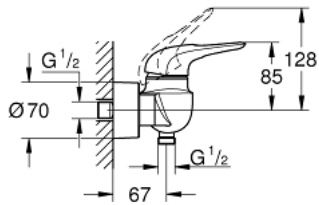

33 590 LS3 EUROSTYLE ОДНОВАЖІЛЬНИЙ ЗМІШУВАЧ ДЛЯ ДУШУ 1/2"

ОПИС ПРОДУКТУ

- Колір: Білий місяць, хром
- настінний монтаж
- металева рукоятка (із отвором)
- GROHE SilkMove 35 мм керамічний картридж
- із обмежувачем температури
- GROHE LongLife поверхня
- регулювання витрати води
- душовий вихід 1/2" із вбудованим запірним клапаном
- приховані S-подібні з'єднання
- металеві настінні розетки
- захист від зворотнього потоку
- покриття GROHE LongLife

33 590 LS3 EUROSTYLE ОДНОВАЖИЛЬНИЙ ЗМІШУВАЧ ДЛЯ ДУШУ 1/2"

ЗАПАСНІ ЧАСТИНИ, січня 2015 – зараз

- 1: Важіль (Артикул запчастини 46940LS0)
 - 2: Ковпачок (Артикул запчастини 46436000)
 - 3: Гвинтова муфта (Артикул запчастини 46460000)
 - 4: Картридж (Артикул запчастини 46374000)
 - 5: Зворотний клапан (Артикул запчастини 48276000)
 - 6: Гвинтове з'єднання 1/2" (Артикул запчастини 45044000)
 - 7: S-з'єднання (Артикул запчастини 12693LS0)
 - 8: Свічковий ключ (Артикул запчастини 19332000)*
 - 9: Комплект подовжувачів, 30 мм (Артикул запчастини 46238000)*
- * Додаткові аксесуари