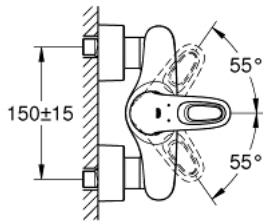

33 590 LS3 EUROSTYLE ОДНОВАЖІЛЬНИЙ ЗМІШУВАЧ ДЛЯ ДУШУ 1/2"

ОПИС ПРОДУКТУ

- Колір: Білий місяць, хром
- настінний монтаж
- металева рукоятка (із отвором)
- GROHE SilkMove 35 мм керамічний картридж
- із обмежувачем температури
- GROHE LongLife поверхня
- регулювання витрати води
- душовий вихід 1/2" із вбудованим запірним клапаном
- приховані S-подібні з'єднання
- металеві настінні розетки
- захист від зворотнього потоку
- покриття GROHE LongLife

33 590 LS3 EUROSTYLE ОДНОВАЖИЛЬНИЙ ЗМІШУВАЧ ДЛЯ ДУШУ 1/2"

ЗАПАСНІ ЧАСТИНИ, січня 2015 – зараз

- 1: Важіль (Артикул запчастини 46940LS0)
 - 2: Ковпачок (Артикул запчастини 46436000)
 - 3: Гвинтова муфта (Артикул запчастини 46460000)
 - 4: Картридж (Артикул запчастини 46374000)
 - 5: Зворотний клапан (Артикул запчастини 48276000)
 - 6: Гвинтове з'єднання 1/2" (Артикул запчастини 45044000)
 - 7: S-з'єднання (Артикул запчастини 12693LS0)
 - 8: Свічковий ключ (Артикул запчастини 19332000)*
 - 9: Комплект подовжувачів, 30 мм (Артикул запчастини 46238000)*
- * Додаткові аксесуари