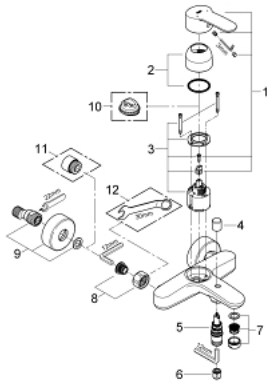

33 591 002 EUROSTYLE COSMOPOLITAN ОДНОВАЖІЛЬНИЙ ЗМІШУВАЧ ДЛЯ ВАННИ 1/2"

ОПИС ПРОДУКТУ

- Колір: хром
- настінний монтаж
- металевий важіль
- GROHE SilkMove 46 мм керамічний картридж
- GROHE LongLife поверхня
- регулювання витрати води
- автоматичний перемикач: ванна/душ
- аератор
- вбудований зворотній клапан у душовому виході 1/2"
- S-подібні з'єднання
- захист від зворотнього потоку
- додатковий обмежувач температури (46 308)
- мінімальний рекомендований тиск 1.0 бар

33 591 002 EUROSTYLE COSMOPOLITAN ОДНОВАЖИЛЬНИЙ ЗМІШУВАЧ ДЛЯ ВАННИ 1/2"

ЗАПАСНІ ЧАСТИНИ , березня 2010 – зараз

- 1: Важіль (Артикул запчастини 46752000)
- 2: Ковпачок (Артикул запчастини 46427000)
- 3: Картридж (Артикул запчастини 46048000)
- 4: Ручка перемикача (Артикул запчастини 64309000)
- 5: Перемикач (Артикул запчастини 65655000)
- 6: Зворотний клапан (Артикул запчастини 08565000)
- 7: Аератор (Артикул запчастини 13941000)
- 8: Гвинтове з'єднання 1/2" (Артикул запчастини 45044000)
- 9: S-з'єднання (Артикул запчастини 12662000)
- 10: Обмежувач температури (Артикул запчастини 46308000)*
- 11: Подовжувач 3/4", 20 мм (Артикул запчастини 0713000M)*
- 12: Спеціальний ключ (Артикул запчастини 19377000)*