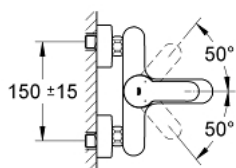

33 591 002 EUROSTYLE COSMOPOLITAN ОДНОВАЖІЛЬНИЙ ЗМІШУВАЧ ДЛЯ ВАННИ 1/2"

ОПИС ПРОДУКТУ

- Колір: хром
- настінний монтаж
- металевий важіль
- GROHE SilkMove 46 мм керамічний картридж
- GROHE LongLife поверхня
- регулювання витрати води
- автоматичний перемикач: ванна/душ
- аератор
- вбудований зворотній клапан у душовому виході 1/2"
- S-подібні з'єднання
- захист від зворотнього потоку
- додатковий обмежувач температури (46 308)
- мінімальний рекомендований тиск 1.0 бар

33 591 002 EUROSTYLE COSMOPOLITAN ОДНОВАЖИЛЬНИЙ ЗМІШУВАЧ ДЛЯ ВАННИ 1/2"

ЗАПАСНІ ЧАСТИНИ , березня 2010 – зараз

- 1: Важіль (Артикул запчастини 46752000)
- 2: Ковпачок (Артикул запчастини 46427000)
- 3: Картридж (Артикул запчастини 46048000)
- 4: Ручка перемикача (Артикул запчастини 64309000)
- 5: Перемикач (Артикул запчастини 65655000)
- 6: Зворотний клапан (Артикул запчастини 08565000)
- 7: Аератор (Артикул запчастини 13941000)
- 8: Гвинтове з'єднання 1/2" (Артикул запчастини 45044000)
- 9: S-з'єднання (Артикул запчастини 12662000)
- 10: Обмежувач температури (Артикул запчастини 46308000)*
- 11: Подовжувач 3/4", 20 мм (Артикул запчастини 0713000M)*
- 12: Спеціальний ключ (Артикул запчастини 19377000)*