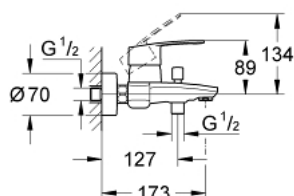

33 591 002 EUROSTYLE COSMOPOLITAN ОДНОВАЖІЛЬНИЙ ЗМІШУВАЧ ДЛЯ ВАННИ 1/2"

ОПИС ПРОДУКТУ

- Колір: хром
- настінний монтаж
- металевий важіль
- GROHE SilkMove 46 мм керамічний картридж
- GROHE LongLife поверхня
- регулювання витрати води
- автоматичний перемикач: ванна/душ
- аератор
- вбудований зворотній клапан у душовому виході 1/2"
- S-подібні з'єднання
- захист від зворотнього потоку
- додатковий обмежувач температури (46 308)
- мінімальний рекомендований тиск 1.0 бар

33 591 002 EUROSTYLE COSMOPOLITAN ОДНОВАЖИЛЬНИЙ ЗМІШУВАЧ ДЛЯ ВАННИ 1/2"

ЗАПАСНІ ЧАСТИНИ , березня 2010 – зараз

- 1: Важіль (Артикул запчастини 46752000)
- 2: Ковпачок (Артикул запчастини 46427000)
- 3: Картридж (Артикул запчастини 46048000)
- 4: Ручка перемикача (Артикул запчастини 64309000)
- 5: Перемикач (Артикул запчастини 65655000)
- 6: Зворотний клапан (Артикул запчастини 08565000)
- 7: Аератор (Артикул запчастини 13941000)
- 8: Гвинтове з'єднання 1/2" (Артикул запчастини 45044000)
- 9: S-з'єднання (Артикул запчастини 12662000)
- 10: Обмежувач температури (Артикул запчастини 46308000)*
- 11: Подовжувач 3/4", 20 мм (Артикул запчастини 0713000M)*
- 12: Спеціальний ключ (Артикул запчастини 19377000)*