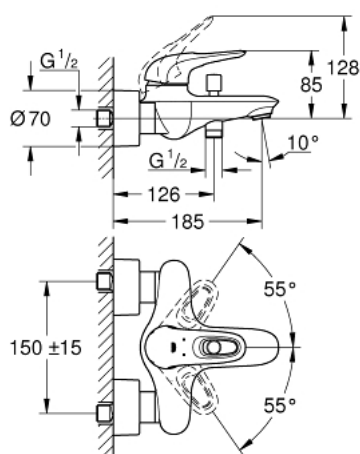

## 33 591 LS3 EUROSTYLE ОДНОВАЖИЛЬНИЙ ЗМІШУВАЧ ДЛЯ ВАННИ 1/2"

### ОПИС ПРОДУКТУ

- Колір: Білий місяць, хром
- настінний монтаж
- металева рукоятка (із отвором)
- GROHE SilkMove 35 мм керамічний картридж
- із обмежувачем температури
- GROHE LongLife поверхня
- регулювання витрати води
- автоматичний перемикач: ванна/душ
- аератор
- душовий вихід 1/2" із вбудованим запірним клапаном
- приховані S-подібні з'єднання
- металеві настінні розетки
- захист від зворотнього потоку
- покриття GROHE LongLife

### ЗАПАСНІ ЧАСТИНИ , січня 2015 – зараз

- 1: Важіль (Артикул запчастини 46940LS0)
- 2: Ковпачок (Артикул запчастини 46436000)
- 3: Гвинтова муфта (Артикул запчастини 46460000)
- 4: Картридж (Артикул запчастини 46374000)
- 5: Ручка перемикача (Артикул запчастини 64309000)
- 6: Аератор (Артикул запчастини 13935000)
- 6.1: Ситечко (Артикул запчастини 45220000)
- 7: Перемикач (Артикул запчастини 65655000)
- 8: Зворотний клапан (Артикул запчастини 48276000)
- 9: Гвинтове з'єднання 1/2" (Артикул запчастини 45044000)
- 10: S-з'єднання (Артикул запчастини 12693LS0)
- 11: Спеціальний ключ (Артикул запчастини 19377000)\*
- 12: Комплект подовжувачів, 30 мм (Артикул запчастини 46238000)\*