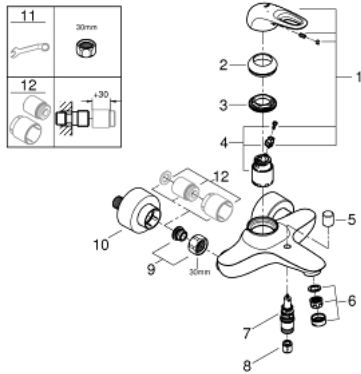

## 33 591 LS3 EUROSTYLE ОДНОВАЖИЛЬНИЙ ЗМІШУВАЧ ДЛЯ ВАННИ 1/2"

### ОПИС ПРОДУКТУ

- Колір: Білий місяць, хром
- настінний монтаж
- металева рукоятка (із отвором)
- GROHE SilkMove 35 мм керамічний картридж
- із обмежувачем температури
- GROHE LongLife поверхня
- регулювання витрати води
- автоматичний перемикач: ванна/душ
- аератор
- душовий вихід 1/2" із вбудованим запірним клапаном
- приховані S-подібні з'єднання
- металеві настінні розетки
- захист від зворотнього потоку
- покриття GROHE LongLife

### ЗАПАСНІ ЧАСТИНИ , січня 2015 – зараз

- 1: Важіль (Артикул запчастини 46940LS0)
- 2: Ковпачок (Артикул запчастини 46436000)
- 3: Гвинтова муфта (Артикул запчастини 46460000)
- 4: Картридж (Артикул запчастини 46374000)
- 5: Ручка перемикача (Артикул запчастини 64309000)
- 6: Аератор (Артикул запчастини 13935000)
- 6.1: Ситечко (Артикул запчастини 45220000)
- 7: Перемикач (Артикул запчастини 65655000)
- 8: Зворотний клапан (Артикул запчастини 48276000)
- 9: Гвинтове з'єднання 1/2" (Артикул запчастини 45044000)
- 10: S-з'єднання (Артикул запчастини 12693LS0)
- 11: Спеціальний ключ (Артикул запчастини 19377000)\*
- 12: Комплект подовжувачів, 30 мм (Артикул запчастини 46238000)\*