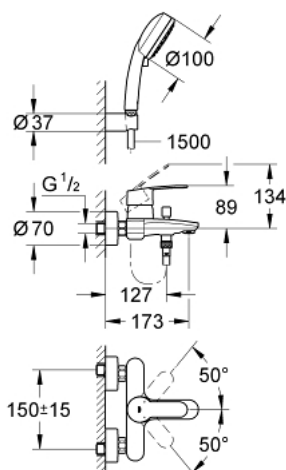

33 592 20A EUROSTYLE COSMOPOLITAN ОДНОВАЖІЛЬНИЙ ЗМІШУВАЧ ДЛЯ ВАННИ 1/2"

ОПИС ПРОДУКТУ

- Колір: хром
- настінний монтаж
- металевий важіль
- GROHE SilkMove 46 мм керамічний картридж
- GROHE LongLife поверхня
- регулювання витрати води
- автоматичний перемикач: ванна/душ
- аератор
- вбудований зворотній клапан у душовому виході 1/2"
- S-подібні з'єднання
- захист від зворотнього потоку
- додатковий обмежувач температури (46 308)
- із душовим гарнітуром
- ручний душ Tempesta Cosmopolitan 100, 2 режими струменю (27 571)
- настінний душовий тримач (27 056)
- 1500 мм душовий шланг Relexaflex 1/2" x 1/2" (28 151)

33 592 20A EUROSTYLE COSMOPOLITAN ОДНОВАЖІЛЬНИЙ ЗМІШУВАЧ ДЛЯ ВАННИ 1/2"

ЗАПАСНІ ЧАСТИНИ , квітня 2017 – зараз

- 1: Важіль (Артикул запчастини 46752000)
- 2: Ковпачок (Артикул запчастини 46427000)
- 3: Картридж (Артикул запчастини 46048000)
- 4: Ручка перемикача (Артикул запчастини 64309000)
- 5: Перемикач (Артикул запчастини 65655000)
- 6: Зворотний клапан (Артикул запчастини 08565000)
- 7: Аератор (Артикул запчастини 13941000)
- 8: Гвинтове з'єднання 1/2" (Артикул запчастини 45044000)
- 9: S-з'єднання (Артикул запчастини 12662000)
- 10: Фільтр для затримання бруду (Артикул запчастини 0700200M)
- 11: Обмежувач температури (Артикул запчастини 46308000)*
- 12: Подовжувач 3/4", 20 мм (Артикул запчастини 0713000M)*
- 13: Спеціальний ключ (Артикул запчастини 19377000)*