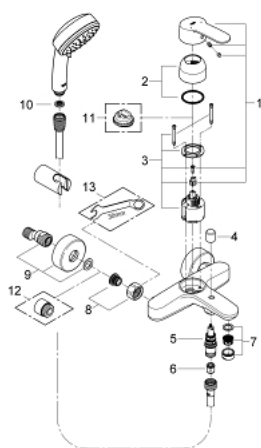

33 592 20A EUROSTYLE COSMOPOLITAN ОДНОВАЖІЛЬНИЙ ЗМІШУВАЧ ДЛЯ ВАННИ 1/2"

ОПИС ПРОДУКТУ

- Колір: хром
- настінний монтаж
- металевий важіль
- GROHE SilkMove 46 мм керамічний картридж
- GROHE LongLife поверхня
- регулювання витрати води
- автоматичний перемикач: ванна/душ
- аератор
- вбудований зворотній клапан у душовому виході 1/2"
- S-подібні з'єднання
- захист від зворотнього потоку
- додатковий обмежувач температури (46 308)
- із душовим гарнітуром
- ручний душ Tempesta Cosmopolitan 100, 2 режими струменю (27 571)
- настінний душовий тримач (27 056)
- 1500 мм душовий шланг Relexaflex 1/2" x 1/2" (28 151)

33 592 20A EUROSTYLE COSMOPOLITAN ОДНОВАЖІЛЬНИЙ ЗМІШУВАЧ ДЛЯ ВАННИ 1/2"

ЗАПАСНІ ЧАСТИНИ , квітня 2017 – зараз

- 1: Важіль (Артикул запчастини 46752000)
- 2: Ковпачок (Артикул запчастини 46427000)
- 3: Картридж (Артикул запчастини 46048000)
- 4: Ручка перемикача (Артикул запчастини 64309000)
- 5: Перемикач (Артикул запчастини 65655000)
- 6: Зворотний клапан (Артикул запчастини 08565000)
- 7: Аератор (Артикул запчастини 13941000)
- 8: Гвинтове з'єднання 1/2" (Артикул запчастини 45044000)
- 9: S-з'єднання (Артикул запчастини 12662000)
- 10: Фільтр для затримання бруду (Артикул запчастини 0700200M)
- 11: Обмежувач температури (Артикул запчастини 46308000)*
- 12: Подовжувач 3/4", 20 мм (Артикул запчастини 0713000M)*
- 13: Спеціальний ключ (Артикул запчастини 19377000)*