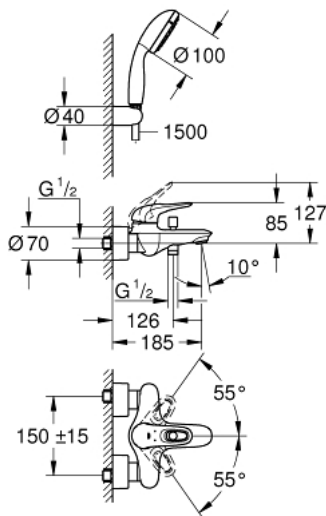

### ОПИС ПРОДУКТУ

- Колір: хром
- настінний монтаж
- металева рукоятка (із отвором)
- GROHE SilkMove 35 мм керамічний картридж
- із обмежувачем температури
- GROHE LongLife поверхня
- регулювання витрати води
- автоматичний перемикач: ванна/душ
- аератор
- душовий вихід 1/2" із вбудованим запірним клапаном
- приховані S-подібні з'єднання
- металеві настінні розетки
- захист від зворотнього потоку
- із душовим гарнітуром Tempesta
- складається із:
  - ручний душ Tempesta 100, 2 режими струменю, 9.5 л/хв (26 161)
  - настінний тримач для ручного душу (28 605)
  - 1500 мм душовий шланг Relexaflex 1/2" x 1/2" (28 151)

### ЗАПАСНІ ЧАСТИНИ , квітня 2017 – зараз

- 1: Важіль (Артикул запчастини 46940000)
- 2: Ковпачок (Артикул запчастини 46436000)
- 3: Гвинтова муфта (Артикул запчастини 46460000)
- 4: Картридж (Артикул запчастини 46374000)
- 5: Ручка перемикача (Артикул запчастини 64309000)
- 6: Аератор (Артикул запчастини 13952000)
- 7: Перемикач (Артикул запчастини 65655000)
- 8: Зворотний клапан (Артикул запчастини 48276000)
- 9: Гвинтове з'єднання 1/2" (Артикул запчастини 45044000)
- 10: S-з'єднання (Артикул запчастини 12693000)
- 11: Фільтр для затримання бруду (Артикул запчастини 0700200M)
- 12: Спеціальний ключ (Артикул запчастини 19377000)\*
- 13: Комплект подовжувачів, 30 мм (Артикул запчастини 46238000)\*