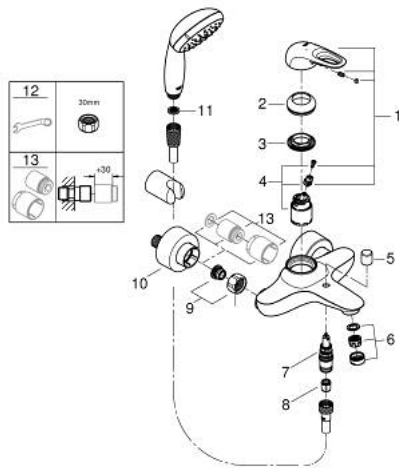

### ОПИС ПРОДУКТУ

- Колір: хром
- настінний монтаж
- металева рукоятка (із отвором)
- GROHE SilkMove 35 мм керамічний картридж
- із обмежувачем температури
- GROHE LongLife поверхня
- регулювання витрати води
- автоматичний перемикач: ванна/душ
- аератор
- душовий вихід 1/2" із вбудованим запірним клапаном
- приховані S-подібні з'єднання
- металеві настінні розетки
- захист від зворотнього потоку
- із душовим гарнітуром Tempesta
- складається із:
  - ручний душ Tempesta 100, 2 режими струменю, 9.5 л/хв (26 161)
  - настінний тримач для ручного душу (28 605)
  - 1500 мм душовий шланг Relexaflex 1/2" x 1/2" (28 151)

### ЗАПАСНІ ЧАСТИНИ , квітня 2017 – зараз

- 1: Важіль (Артикул запчастини 46940000)
- 2: Ковпачок (Артикул запчастини 46436000)
- 3: Гвинтова муфта (Артикул запчастини 46460000)
- 4: Картридж (Артикул запчастини 46374000)
- 5: Ручка перемикача (Артикул запчастини 64309000)
- 6: Аератор (Артикул запчастини 13952000)
- 7: Перемикач (Артикул запчастини 65655000)
- 8: Зворотний клапан (Артикул запчастини 48276000)
- 9: Гвинтове з'єднання 1/2" (Артикул запчастини 45044000)
- 10: S-з'єднання (Артикул запчастини 12693000)
- 11: Фільтр для затримання бруду (Артикул запчастини 0700200M)
- 12: Спеціальний ключ (Артикул запчастини 19377000)\*
- 13: Комплект подовжувачів, 30 мм (Артикул запчастини 46238000)\*