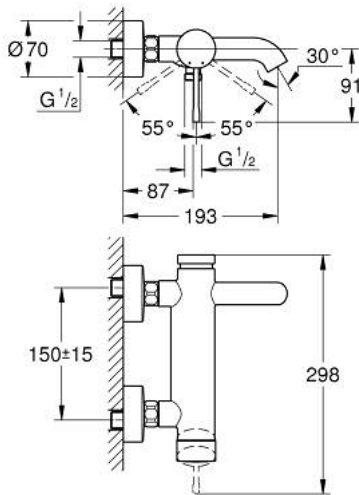

33 624 001 ESSENCE ОДНОВАЖІЛЬНИЙ ЗМІШУВАЧ ДЛЯ ВАННИ 1/2"

ОПИС ПРОДУКТУ

- Колір: хром
- настінний монтаж
- металевий важіль
- GROHE SilkMove 35 мм керамічний картридж
- із обмежувачем температури
- GROHE LongLife поверхня
- автоматичний перемикач: ванна/душ
- аератор
- вихід для душу 1/2"
- вбудований зворотній клапан
- S-подібні з'єднання
- захист від зворотнього потоку
- мінімальний рекомендований тиск 1.0 бар

33 624 001 ESSENCE ОДНОВАЖІЛЬНИЙ ЗМІШУВАЧ ДЛЯ ВАННИ 1/2"

ЗАПАСНІ ЧАСТИНИ , серпня 2013 – зараз

- 1: Важіль (Артикул запчастини 46916000)
- 2: Гвинтова муфта (Артикул запчастини 46460000)
- 3: Картридж (Артикул запчастини 46374000)
- 4: S-з'єднання (Артикул запчастини 12662000)
- 5: Гвинтове з'єднання 1/2" (Артикул запчастини 45044000)
- 6: Перемикач (Артикул запчастини 46920000)
- 7: Зворотний клапан (Артикул запчастини 08565000)
- 8: Аератор (Артикул запчастини 13926000)
- 9: Подовжувач 3/4", 20 мм (Артикул запчастини 0713000M)*
- 10: Спеціальний ключ (Артикул запчастини 19377000)*