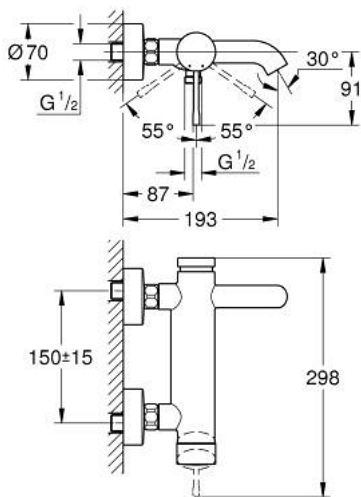

33 624 243 1 ESSENCE ОДНОВАЖИЛЬНИЙ ЗМІШУВАЧ ДЛЯ ВАННИ 1/2"

ОПИС ПРОДУКТУ

- Колір: матовий чорний
- настінний монтаж
- металевий важіль
- GROHE SilkMove 35 мм керамічний картридж
- із обмежувачем температури
- автоматичний перемикач: ванна/душ
- аератор
- вихід для душу 1/2"
- вбудований зворотній клапан
- S-подібні з'єднання
- захист від зворотнього потоку
- мінімальний рекомендований тиск 1.0 бар

33 624 243 1 ESSENCE ОДНОВАЖІЛЬНИЙ ЗМІШУВАЧ ДЛЯ ВАННИ 1/2"

ЗАПАСНІ ЧАСТИНИ , травня 2024 – зараз

- 1: Важіль (Артикул запчастини 469162430)
- 2: Гвинтова муфта (Артикул запчастини 46460000)
- 3: Картридж (Артикул запчастини 46374000)
- 4: S-з'єднання (Артикул запчастини 126622430)
- 5: Гвинтове з'єднання 1/2" (Артикул запчастини 450442430)
- 6: Перемикач (Артикул запчастини 469202430)
- 7: Зворотний клапан (Артикул запчастини 08565000)
- 8: Аератор (Артикул запчастини 13926000)
- 9: Подовжувач 3/4", 20 мм (Артикул запчастини 0713000M)*
- 10: Спеціальний ключ (Артикул запчастини 19377000)*