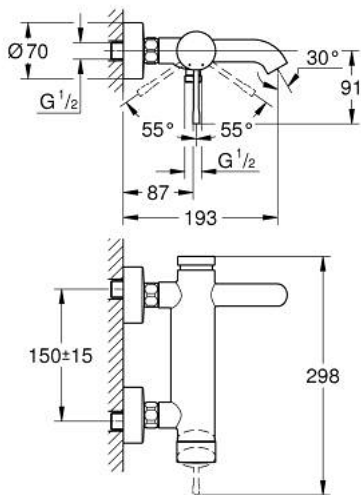

33 624 A01 ESSENCE ОДНОВАЖІЛЬНИЙ ЗМІШУВАЧ ДЛЯ ВАННИ 1/2"

ОПИС ПРОДУКТУ

- Колір: графіт темний
- настінний монтаж
- металевий важіль
- GROHE SilkMove 35 мм керамічний картридж
- із обмежувачем температури
- покриття GROHE LongLife
- автоматичний перемикач: ванна/душ
- аератор
- вихід для душу 1/2"
- вбудований зворотній клапан
- S-подібні з'єднання
- захист від зворотнього потоку
- мінімальний рекомендований тиск 1.0 бар