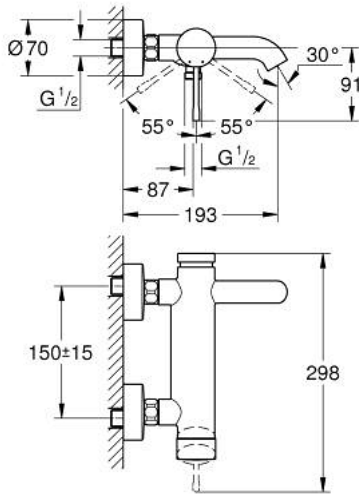

## 33 624 AL1 ESSENCE ОДНОВАЖІЛЬНИЙ ЗМІШУВАЧ ДЛЯ ВАННИ 1/2"

### ОПИС ПРОДУКТУ

- Колір: графіт темний матовий
- настінний монтаж
- металевий важіль
- GROHE SilkMove 35 мм керамічний картридж
- із обмежувачем температури
- покриття GROHE LongLife
- автоматичний перемикач: ванна/душ
- аератор
- вихід для душу 1/2"
- вбудований зворотній клапан
- S-подібні з'єднання
- захист від зворотнього потоку
- мінімальний рекомендований тиск 1.0 бар

### ЗАПАСНІ ЧАСТИНИ , серпня 2013 – зараз

- 1: Важіль (Артикул запчастини 46916AL0)
- 2: Гвинтова муфта (Артикул запчастини 46460000)
- 3: Картридж (Артикул запчастини 46374000)
- 4: S-з'єднання (Артикул запчастини 12662AL0)
- 5: Гвинтове з'єднання 1/2" (Артикул запчастини 45044AL0)
- 6: Перемикач (Артикул запчастини 46920AL0)
- 7: Зворотний клапан (Артикул запчастини 08565000)
- 8: Аератор (Артикул запчастини 13926000)
- 9: Подовжувач 3/4", 20 мм (Артикул запчастини 0713000M)\*
- 10: Спеціальний ключ (Артикул запчастини 19377000)\*