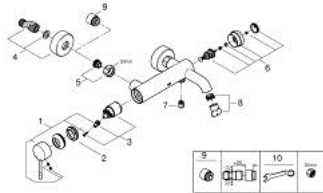

33 624 DC1 ESSENCE ОДНОВАЖИЛЬНИЙ ЗМІШУВАЧ ДЛЯ ВАННИ 1/2"

ОПИС ПРОДУКТУ

- Колір: суперсталь
- настінний монтаж
- металевий важіль
- GROHE SilkMove 35 мм керамічний картридж
- із обмежувачем температури
- покриття GROHE LongLife
- автоматичний перемикач: ванна/душ
- аератор
- вихід для душу 1/2"
- вбудований зворотній клапан
- S-подібні з'єднання
- захист від зворотнього потоку
- мінімальний рекомендований тиск 1.0 бар

33 624 DC1 ESSENCE ОДНОВАЖИЛЬНИЙ ЗМІШУВАЧ ДЛЯ ВАННИ 1/2"

ЗАПАСНІ ЧАСТИНИ , січня 2016 – зараз

- 1: Важіль (Артикул запчастини 46916DC0)
- 2: Гвинтова муфта (Артикул запчастини 46460000)
- 3: Картридж (Артикул запчастини 46374000)
- 4: S-з'єднання (Артикул запчастини 12662DC0)
- 5: Гвинтове з'єднання 1/2" (Артикул запчастини 45044DC0)
- 6: Перемикач (Артикул запчастини 46920DC0)
- 7: Зворотний клапан (Артикул запчастини 08565000)
- 8: Аератор (Артикул запчастини 13926000)
- 9: Подовжувач 3/4", 20 мм (Артикул запчастини 0713000M)*
- 10: Спеціальний ключ (Артикул запчастини 19377000)*